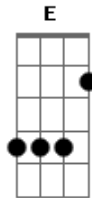

Sândalo Vocal e Banda - Perfume

Tom: A

Gbm E
Sempre ouvir falar de um Deus
D Gbm E
Capaz de transformar
D Gbm E
Estava longe demais
D Gbm E
Não pode alcançar
D Gbm E
O desejo de entregar
D Gbm E
A Ele o coração
D Gbm E
Mas a vida insistiu
D Gbm E
Me afastar de suas mãos
A
E
Teu poder é maior que o inimigo a me prender
Gbm
Pois me faz enxergar o que estou a fazer
A
E chamando por mim tudo novo faz
Gbm
Convidando a viver uma vida de paz
D
A E Dbm
É por Ele que eu vivo, Ele é sempre minha luz
A E Dbm
É por isso que eu Te amo, meu Senhor, Cristo Jesus
Gbm E A E Bm
Cuida de mim Senhor, como um servo me aceita e dá-me o perfume
pra que eu
D Gbm E Bm Gbm E
Possa levar Tua graça e buscar a quem falta estar junto à nós
D Gbm E
Eu perdido a vagar
D Gbm E
Só o ao meu redor
D Gbm E
Mas ouvi Teu chamar
D Gbm E

Não estava mais só
D Gbm E
Minha mão quer Te alcançar
D Gbm E
Pra sentir o Teu amor
D Gbm E
Quero tanto estar
D Gbm E
Ao teu lado Senhor
A E
Te agradeço Jesus por jamais desistir
Gbm
Mesmo estando a clamar não queria seguir
A E
Aleluia Senhor, graças dou ao meu Deus
Gbm
Pois da morte voltei para os braços Seus
A E Dbm
É por Ele que eu vivo, Ele é sempre minha luz
A E Dbm
É por isso que eu Te amo, meu Senhor, Cristo Jesus
Bm
Gbm E A E Bm Gbm E
Cuida de mim Senhor, como um servo me aceita e dá-me o perfume
pra que eu
A E Bm Gbm E
Possa levar Tua graça e buscar a quem falta estar junto à nós
[Solo]
D Gbm A E
D Gbm A E
D Gbm A E D
Bm
A E Dbm
É por Ele que eu vivo, Ele é sempre minha luz
A E Dbm
D
É por isso que eu Te amo, meu Senhor, Cristo Jesus
Gbm E A E Bm Gbm E
Cuida de mim Senhor, como um servo me aceita e dá-me o perfume
pra que eu
A E Bm Gbm E
Possa levar Tua graça e buscar a quem falta estar junto à nós
[Final] **A E Gbm D A**

Acordes

© ukulele-chords.com

© ukulele-chords.com

© ukulele-chords.com

© ukulele-chords.com

© ukulele-chords.com

© ukulele-chords.com