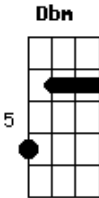

© ukulele-chords.com

© ukulele-chords.com