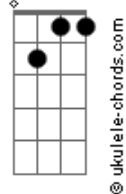

Sandália de Prata - Letícia

Dm tom:

Seu beijo é uma delícia
Dm7 Em7 A7
Magia de alquimista
Dm7 Em7 A7
Seu olhar, sua malícia
Dm7 Em7 A7
Seu afago, sua carícia
Gm7 A7
Ôh Leticia

Dm7 (Dm7 C7 Bb7M Ab7) Gm7 A7
Ôo Leticia
Dm7 Gm7 A7
Ôo Leticia... (repete)

Dm7 Gm7 A7
Quando recebi a tal notícia
Dm7 Em7 A7
Que no meu coração houve uma perícia
Dm7 Em7 A7
Minha aceitação foi propícia
Gm7 A7
De que estou apaixonado por você ôh Leticia

Acordes

Gm7