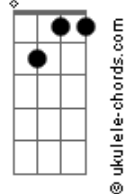

Sandália de Prata - Letícia

Dm tom:

Seu beijo é uma delícia
Dm7 Em7 A7
Magia de alquimista
Dm7 Em7 A7
Seu olhar, sua malícia
Dm7 Em7 A7
Seu afago, sua carícia
Gm7 A7
Ôh Leticia

Dm7 (Dm7 C7 Bb7M Ab7) Gm7 A7
Ôo Leticia
Dm7 Gm7 A7
Ôo Leticia... (repete)

Dm7 Gm7 A7
Quando recebi a tal notícia
Dm7 Em7 A7
Que no meu coração houve uma perícia
Dm7 Em7 A7
Minha aceitação foi propícia
Gm7 A7
De que estou apaixonado por você ôh Leticia

Acordes

Gm7