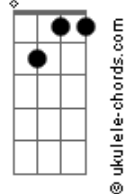

Sandália de Prata - Letícia

Dm tom:

Seu beijo é uma delícia
 Magia de alquimista
 Seu olhar, sua malícia
 Seu afago, sua carícia
 Ôh Letícia

Dm7 (Dm7 C7 Bb7M Ab7) Gm7 A7
 Ôo Léticia
 Ôo Léticia... (repete)

Quando recebi a tal notícia
 Que no meu coração houve uma perícia
 Minha aceitação foi propícia
 De que estou apaixonado por você ôh Letícia

Acordes

Bbma_j7

Dm

Dm7

Gm7

A7

Em7