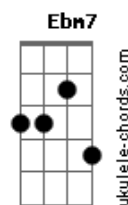

© ukulele-chords.com