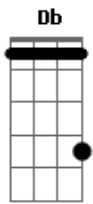

# San Marino - Sigo Te Amando

Tom: Db

Intr.: Ab - Db - Eb - Db

Db  
Noites mal dormidas

Vidas divididas, por uma paixão Ab  
Amor contrariado Ebm  
Coração marcado, pela solidão Ab Db  
Db  
Estou pela metade,  
Refém da saudade, sem você aqui Db7 Gb  
Db  
Vivo por viver

Ab Db  
Tentando entender porque te perdi

Ab Gb Db  
Cada minuto que passo longe de você  
Ab Gb Db  
Mas me convenço que nunca vou te esquecer

Ab  
Te amar tanto assim é amargo, é ruim

Db  
Mas vivo sonhando

Ab  
Por acreditar que um dia vai voltar

Db  
Eu sigo te amando

Ab Db (2x)

Repete tudo a partir de "Estou pela metade..."