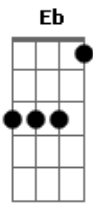

# San Marino - Sigo Te Amando

Tom: Db

Intr.: Ab - Db - Eb - Db

Db  
Noites mal dormidas

Vidas divididas, por uma paixão Ab  
Amor contrariado Ebm  
Coração marcado, pela solidão Ab Db  
Db  
Estou pela metade,  
Refém da saudade, sem você aqui Db7 Gb  
Db  
Vivo por viver

Ab Db  
Tentando entender porque te perdi

Ab Gb Db  
Cada minuto que passo longe de você  
Ab Gb Db  
Mas me convenço que nunca vou te esquecer

Ab  
Te amar tanto assim é amargo, é ruim

Db  
Mas vivo sonhando

Ab  
Por acreditar que um dia vai voltar

Db  
Eu sigo te amando

Ab Db (2x)

Repete tudo a partir de "Estou pela metade..."