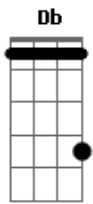

San Marino - Sigo Te Amando

Tom: Db

Intr.: Ab - Db - Eb - Db

Db
Noites mal dormidas

Vidas divididas, por uma paixão Ab
Amor contrariado Ebm
Coração marcado, pela solidão Ab Db
Db
Estou pela metade,
Refém da saudade, sem você aqui Db7 Gb
Db
Vivo por viver

Ab Db
Tentando entender porque te perdi

Ab Gb Db
Cada minuto que passo longe de você
Ab Gb Db
Mas me convenço que nunca vou te esquecer

Ab
Te amar tanto assim é amargo, é ruim

Db
Mas vivo sonhando

Ab
Por acreditar que um dia vai voltar

Db
Eu sigo te amando

Ab Db (2x)

Repete tudo a partir de "Estou pela metade..."

Acordes

© ukulele-chords.com

© ukulele-chords.com

© ukulele-chords.com

© ukulele-chords.com