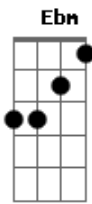

# San Marino - Sigo Te Amando

Tom: Db

Intr.: Ab - Db - Eb - Db

Db  
Noites mal dormidas

Vidas divididas, por uma paixão Ab  
Amor contrariado Ebm  
Coração marcado, pela solidão Ab Db  
Db  
Estou pela metade,  
Refém da saudade, sem você aqui Db7 Gb  
Db  
Vivo por viver

Ab  
Por acreditar que um dia vai voltar

Db  
Eu sigo te amando

Ab Db (2x)

Repete tudo a partir de "Estou pela metade..."