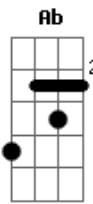

San Marino - Sigo Te Amando

Tom: Db

Intr.: Ab - Db - Eb - Db

Db
Noites mal dormidas

Vidas divididas, por uma paixão Ab
Amor contrariado Ebm
Coração marcado, pela solidão Ab Db
Db
Estou pela metade,
Refém da saudade, sem você aqui Db7 Gb
Db
Vivo por viver

Ab Db
Tentando entender porque te perdi

Ab Gb Db
Cada minuto que passo longe de você
Ab Gb Db
Mas me convenço que nunca vou te esquecer

Ab
Te amar tanto assim é amargo, é ruim

Db
Mas vivo sonhando

Ab
Por acreditar que um dia vai voltar

Db
Eu sigo te amando

Ab Db (2x)

Repete tudo a partir de "Estou pela metade..."

Acordes

© ukulele-chords.com

© ukulele-chords.com

© ukulele-chords.com

© ukulele-chords.com