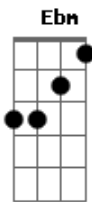

San Marino - Sigo Te Amando

Tom: Db

Intr.: Ab - Db - Eb - Db

Db
Noites mal dormidas

Vidas divididas, por uma paixão Ab
Amor contrariado Ebm
Coração marcado, pela solidão Ab Db
Db
Estou pela metade,
Refém da saudade, sem você aqui Db7 Gb
Db
Vivo por viver

Ab Db
Tentando entender porque te perdi

Ab Gb Db
Cada minuto que passo longe de você
Ab Gb Db
Mas me convenço que nunca vou te esquecer

Ab
Te amar tanto assim é amargo, é ruim

Db
Mas vivo sonhando

Ab
Por acreditar que um dia vai voltar

Db
Eu sigo te amando

Ab Db (2x)

Repete tudo a partir de "Estou pela metade..."

Acordes

© ukulele-chords.com

© ukulele-chords.com

© ukulele-chords.com

© ukulele-chords.com