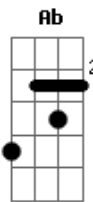

San Marino - Sigo Te Amando

Tom: Db

Intr.: Ab - Db - Eb - Db

Db
Noites mal dormidas

Vidas divididas, por uma paixão Ab
Amor contrariado Ebm
Coração marcado, pela solidão Ab Db
Db
Estou pela metade,
Refém da saudade, sem você aqui Db7 Gb
Db
Vivo por viver

Ab Db
Tentando entender porque te perdi

Ab Gb Db
Cada minuto que passo longe de você
Ab Gb Db
Mas me convenço que nunca vou te esquecer

Ab
Te amar tanto assim é amargo, é ruim

Db
Mas vivo sonhando

Ab
Por acreditar que um dia vai voltar

Db
Eu sigo te amando

Ab Db (2x)

Repete tudo a partir de "Estou pela metade..."

Acordes

© ukulele-chords.com

© ukulele-chords.com

© ukulele-chords.com

© ukulele-chords.com