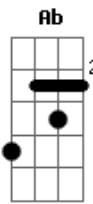

# San Marino - Sigo Te Amando

Tom: Db

Intr.: Ab - Db - Eb - Db

Db  
Noites mal dormidas

Vidas divididas, por uma paixão Ab  
Amor contrariado Ebm  
Coração marcado, pela solidão Ab Db  
Db  
Estou pela metade,  
Refém da saudade, sem você aqui Db7 Gb  
Db  
Vivo por viver

Ab Db  
Tentando entender porque te perdi

Ab Gb Db  
Cada minuto que passo longe de você  
Ab Gb Db  
Mas me convenço que nunca vou te esquecer

Ab  
Te amar tanto assim é amargo, é ruim

Db  
Mas vivo sonhando

Ab  
Por acreditar que um dia vai voltar

Db  
Eu sigo te amando

Ab Db (2x)

Repete tudo a partir de "Estou pela metade..."