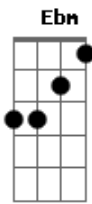

San Marino - Sigo Te Amando

Tom: Db

Intr.: Ab - Db - Eb - Db

Db
Noites mal dormidas

Vidas divididas, por uma paixão Ab
Amor contrariado Ebm
Coração marcado, pela solidão Ab Db
Db
Estou pela metade,
Refém da saudade, sem você aqui Db7 Gb
Db
Vivo por viver

Ab Db
Tentando entender porque te perdi

Ab Gb Db
Cada minuto que passo longe de você
Ab Gb Db
Mas me convenço que nunca vou te esquecer

Ab
Te amar tanto assim é amargo, é ruim

Db
Mas vivo sonhando

Ab
Por acreditar que um dia vai voltar

Db
Eu sigo te amando

Ab Db (2x)

Repete tudo a partir de "Estou pela metade..."

Acordes

© ukulele-chords.com

© ukulele-chords.com

© ukulele-chords.com

© ukulele-chords.com