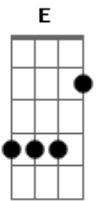

# San Marino - Preciso Te Falar

Tom: **A**

Obs::**A** Base, da música fica em torno, da primeira, segunda, e terceira, da nota A. O solo e a bateria, nesta música, entram antes, portanto, a base começa já atrasada, na nota D.

A música, não tá bem tirada, mas sigam bem certo o que se diz abaixo, que vai dar para quebrar o galho, com está tablatura.

Base:

D, A,  
E, D, **A**

Solo:

**A** Preciso te falar **E**  
**D** Será que você tem um tempo? **A**  
**E** Quero falar de amor  
**D** Coisas que não se apagam com o vento... **A**

Base:**E**

Solo de fundo:

**A**

## Acordes

© ukulele-chords.com

© ukulele-chords.com

© ukulele-chords.com

Amor,eu já tenho chorado

O coração,eu sei tá machucado **A**  
**A** Será que você não tem um tempo pra mim... **E**  
**D** Quando vem a solidão,é teu nome que eu chamo **A**  
**E** É por você que reclamo  
**D** E você nem vem pra me escutar **A**