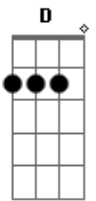

# San Marino - Preciso Te Falar

Tom: **A**

Obs::**A** Base, da música fica em torno, da primeira, segunda, e terceira, da nota A. O solo e a bateria, nesta música, entram antes, portanto, a base começa já atrasada, na nota D.

A música, não tá bem tirada, mas sigam bem certo o que se diz abaixo, que vai dar para quebrar o galho, com está tablatura.

Base:

D, A,  
E, D, **A**

Solo:

**A** Preciso te falar **E**  
**D** Será que você tem um tempo? **A**  
**E** Quero falar de amor  
**D** Coisas que não se apagam com o vento... **A**

Base:**E**

Solo de fundo:

**A**

## Acordes

© ukulele-chords.com

© ukulele-chords.com

© ukulele-chords.com

Amor,eu já tenho chorado

O coração,eu sei tá machucado **A**  
**A** Será que você não tem um tempo pra mim... **E**  
**D** Quando vem a solidão,é teu nome que eu chamo **A**  
**E** É por você que reclamo  
**D** E você nem vem pra me escutar **A**