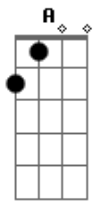

San Marino - Preciso Te Falar

Tom: **A**

Obs::**A** Base, da música fica em torno, da primeira, segunda, e terceira, da nota A. O solo e a bateria, nesta música, entram antes, portanto, a base começa já atrasada, na nota D.

A música, não tá bem tirada, mas sigam bem certo o que se diz abaixo, que vai dar para quebrar o galho, com está tablatura.

Base:

D, A,
E, D, **A**

Solo:

A Preciso te falar **E**
D Será que você tem um tempo? **A**
E Quero falar de amor
D Coisas que não se apagam com o vento... **A**

Base:**E**

Solo de fundo:

A

Acordes

© ukulele-chords.com