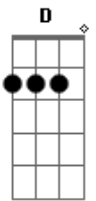

© ukulele-chords.com