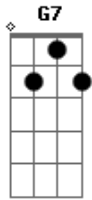

© ukulele-chords.com