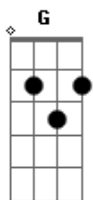

San Marino - Morenaça

Tom: G

G
Ai! Morena, moreninha, morenaça D
D
Eu fico louco toda vez que você passa G
D
Ai! Morena, moreninha, morenaça D
G
Por sua causa to perdido na cachaça D
G
Se não te vejo eu bebo, de saudade de você D
D
Morena quando eu te vejo, eu bebo por não te ter G
G
Saio para espairer, pra tentar te esquecer C
G7
E te encontro na rua

G
Vou pro primeiro boteco, e mando enche o caneco D
G
Morena por causa sua.. D
G
Meus amigos já tentaram, dessa doença me curar D
D
É doutor, é cartomante, até reunião do AA G
G
Por onde a gente passou, até o doutor atestou D
D
São unânimes em dizer G
G
Que a pinga é uma conseqüência D
D
E o remédio pra minha doença morenaça é você G
G
Ai! Morena, moreninha, morenaça... D

Acordes

© ukulele-chords.com