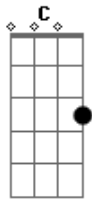

© ukulele-chords.com