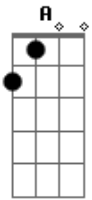

© ukulele-chords.com