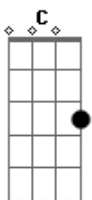

© ukulele-chords.com