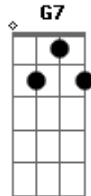

© ukulele-chords.com