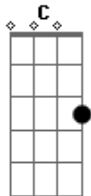

© ukulele-chords.com