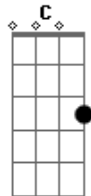

© ukulele-chords.com