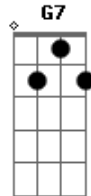

© ukulele-chords.com