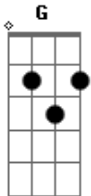

San Marino - Foto 3x4

Tom: G

^G
Um copo de cerveja
debruçado sobre a mesa

^D
o copo era a minha companhia
garçon desce mais uma
num porre de espuma

^C ^G
eu vou beber até raiar o dia
desculpe meu amigo
se estou embriagado

^{G7} ^C
mas foi aqui que tudo começou
^C
aqui a conheci
^G
nesta mesa a perdi

^D ^G
e hoje choro a falta deste amor
^C
aqui a conheci
^G
nesta mesa a perdi
^D ^G
e hoje choro a falta deste amor
^D
eu vou pagar a conta
^C
a conta da tristeza
^G ^D
e nisso cai na mesa o seu retrato
veja amigo este rosto
^C
é a razão do meu desgosto
^D ^C ^G
é a moça dessa foto 3x4

Acordes

© ukulele-chords.com