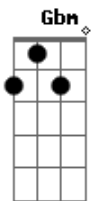

© ukulele-chords.com