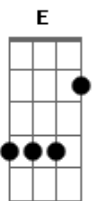

© ukulele-chords.com