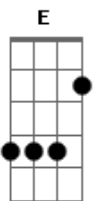

© ukulele-chords.com