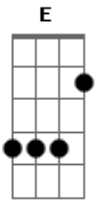

San Marino - Ai Ai Ai Coração

tom:

B

Ai ai ai ai

Esse coração de pedra

Morre de saudade dela
Morre de saudade dela

Já chega de caso novo

Agora tô de olho

Amor de verão

O peito apaixonado

Bate acelerado

Numa imaginação

Eu já provei a misturinha

Acordes

© ukulele-chords.com

© ukulele-chords.com

© ukulele-chords.com

© ukulele-chords.com

E uma enfermeirinha

Preciso te falar

Já rasguei a 3x4
E dois apaixonados

Nós vamos ficar

Ai ai ai ai

Esse coração de pedra