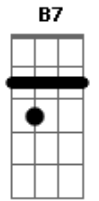

San Marino - Ai Ai Ai Coração

tom:

B

Ai ai ai ai

Esse coração de pedra

Morre de saudade dela
Morre de saudade dela

Já chega de caso novo

Agora tô de olho

Amor de verão

O peito apaixonado

Bate acelerado

Numa imaginação

Eu já provei a misturinha

Acordes

© ukulele-chords.com

© ukulele-chords.com

© ukulele-chords.com

© ukulele-chords.com

E uma enfermeirinha

Preciso te falar

Já rasguei a 3x4
E dois apaixonados

Nós vamos ficar

Ai ai ai ai

Esse coração de pedra