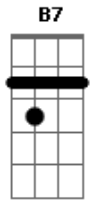

# San Marino - Ai Ai Ai Coração

tom:

B

Ai ai ai ai

Esse coração de pedra

Morre de saudade dela  
Morre de saudade dela

Já chega de caso novo

Agora tô de olho

Amor de verão

O peito apaixonado

Bate acelerado

Numa imaginação

Eu já provei a misturinha

## Acordes

© ukulele-chords.com

© ukulele-chords.com

© ukulele-chords.com

© ukulele-chords.com

E uma enfermeirinha

Preciso te falar

Já rasguei a 3x4  
E dois apaixonados