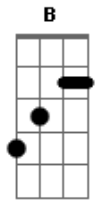

# San Marino - Ai Ai Ai Coração

tom:

B

Ai ai ai ai

Esse coração de pedra

Morre de saudade dela  
Morre de saudade dela

Já chega de caso novo

Agora tô de olho

Amor de verão

O peito apaixonado

Bate acelerado

Numa imaginação

Eu já provei a misturinha

## Acordes

© ukulele-chords.com

© ukulele-chords.com

© ukulele-chords.com

© ukulele-chords.com

E uma enfermeirinha

Preciso te falar

Já rasguei a 3x4  
E dois apaixonados