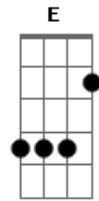

# San Marino - Ai Ai Ai Coração

tom:

B

Ai ai ai ai

Esse coração de pedra

Morre de saudade dela  
Morre de saudade dela

Já chega de caso novo

Agora tô de olho

Amor de verão

O peito apaixonado

Bate acelerado

Numa imaginação

Eu já provei a misturinha

## Acordes

© ukulele-chords.com

© ukulele-chords.com

© ukulele-chords.com

© ukulele-chords.com

E uma enfermeirinha

Preciso te falar

Já rasguei a 3x4  
E dois apaixonados