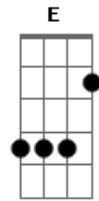

San Marino - Ai Ai Ai Coração

tom:

B

Ai ai ai ai

Esse coração de pedra

Morre de saudade dela
Morre de saudade dela

Já chega de caso novo

Agora tô de olho

Amor de verão

O peito apaixonado

Bate acelerado

Numa imaginação

Eu já provei a misturinha

Acordes

© ukulele-chords.com

© ukulele-chords.com

© ukulele-chords.com

© ukulele-chords.com

E uma enfermeirinha

Preciso te falar

Já rasguei a 3x4
E dois apaixonados

Nós vamos ficar

Ai ai ai ai

Esse coração de pedra