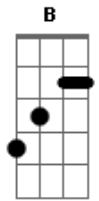

San Marino - Ai Ai Ai Coração

tom:

B

Ai ai ai ai

Esse coração de pedra

Morre de saudade dela
Morre de saudade dela

Já chega de caso novo

Agora tô de olho

Amor de verão

O peito apaixonado

Bate acelerado

Numa imaginação

Eu já provei a misturinha

Acordes

© ukulele-chords.com

© ukulele-chords.com

© ukulele-chords.com

© ukulele-chords.com

E uma enfermeirinha

Preciso te falar

Já rasguei a 3x4
E dois apaixonados

Nós vamos ficar

Ai ai ai ai

Esse coração de pedra