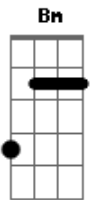

Refrão:  
E Gb A Ame ga netsu wo yomigaerasete E  
E Gb A Kare mo futo watashi wo omoidashita E  
E Gb A Futari wa ima koko ni michibikareta E  
E Gb A Subete wa ame no sei, uun, okage na no E  
E Gb A Ame wa hito wo yondari keshitari E  
E Gb A Dare yori mo tegowai majishan NE E  
E Gb A Futari wa itsumo damasarete bakari E  
E Gb A Subete wa ame de hajimarun deshou...  
( E Gb A ) (8x)  
It's gonna rain!