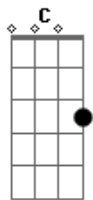

Refrão:  
E Gb A Ame ga netsu wo yomigaerasete E  
E Gb A Kare mo futo watashi wo omoidashita E  
E Gb A Futari wa ima koko ni michibikareta E  
E Gb A Subete wa ame no sei, uun, okage na no E  
E Gb A Ame wa hito wo yondari keshitari E  
E Gb A Dare yori mo tegowai majishan NE E  
E Gb A Futari wa itsumo damasarete bakari E  
E Gb A Subete wa ame de hajimarun deshou...  
( E Gb A ) (8x)  
It's gonna rain!