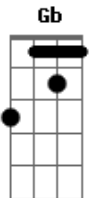

© ukulele-chords.com