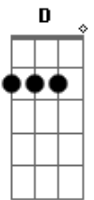

Refrão:  
E Gb A Ame ga netsu wo yomigaerasete E  
E Gb A Kare mo futo watashi wo omoidashita E  
E Gb A Futari wa ima koko ni michibikareta E  
E Gb A Subete wa ame no sei, uun, okage na no E  
E Gb A Ame wa hito wo yondari keshitari E  
E Gb A Dare yori mo tegowai majishan NE E  
E Gb A Futari wa itsumo damasarete bakari E  
E Gb A Subete wa ame de hajimarun deshou...  
( E Gb A ) (8x)  
It's gonna rain!