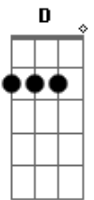

© ukulele-chords.com