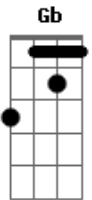

© ukulele-chords.com