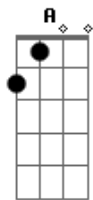

Samurai X - It's Gonna Rain

Tom: A
Intro: 4x: E Gb A

E Ashidori mo karukushite chao chao Bm
E Torumono mo toriaezu chao chao Bm
E Raion ga unaru mitai no raimei ga C
E Taisan wo unagashite iru
C Dou naru no? D
D Sou...mou sugu ame
E Dai kirai ame nanka chao chao Bm
E Mou sukoshi itai noni chao chã Bm
E Kaikan ga kaisan ni kawaru shunkan wo C
E Raion ga isogaseta no wa
C D Meihaku No! Meiwaku

It's gonna rain!

Refrão:
E Gb A Ame wa mou aribai wo kesu no? E
E Gb A Kare wa mou wasurete shimau no?
E Gb A Futari wa mou korekiri ni naru no? E

E Gb A Subete wa ame no seitte koto ni shite okou

E Kare kara no renraku wa Nothing Nothing Bm
E Ame ni yoru kyoukun mo Nothing Nothing Bm
E Kanjou mo igirisu no tenki mitai ni C
E Utsurigi dattara totemo
C D Raku nanoni...gyaku na no

It's gonna rain!

Refrão:
E Gb A Ame ga netsu wo yomigaerasete E
E Gb A Kare mo futo watashi wo omoidashita E
E Gb A Futari wa ima koko ni michibikareta E
E Gb A Subete wa ame no sei, uun, okage na no E
E Gb A Ame wa hito wo yondari keshitari E
E Gb A Dare yori mo tegowai majishan NE E
E Gb A Futari wa itsumo damasarete bakari E
E Gb A Subete wa ame de hajimarun deshou...
(E Gb A) (8x)
It's gonna rain!

Acordes