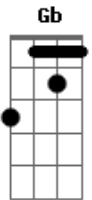

Refrão:  
E Gb A Ame ga netsu wo yomigaerasete E  
E Gb A Kare mo futo watashi wo omoidashita E  
E Gb A Futari wa ima koko ni michibikareta E  
E Gb A Subete wa ame no sei, uun, okage na no E  
E Gb A Ame wa hito wo yondari keshitari E  
E Gb A Dare yori mo tegowai majishan NE E  
E Gb A Futari wa itsumo damasarete bakari E  
E Gb A Subete wa ame de hajimarun deshou...  
( E Gb A ) (8x)  
It's gonna rain!