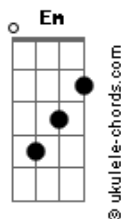

Samuel - Convite De Casamento

tom:

Intro: C Am C
C Am C
C Am C
C Am C

[Primeira Parte]

C Em Am
A gente morou e cresceu na mesma rua
C F
Como se fosse o sol e a lua
F Dm G
Dividindo o mesmo céu
C Em Am
Eu a vi desabrochar, ser desejada
C F Dm G
Uma jóia cobiçada, o mais lindo dos troféus
F
Eu fui seu guardião
C
Eu fui seu anjo amigo
Am D
Mas não sabia que comigo
D G
Por ela carregava uma paixão

[Segunda Parte]

C Em Am
Eu a vi se aconchegar em outros braços
C F
E saí contando os passos
Dm G
Me sentindo tão sozinho
C Em Am
No corpo o sabor amargo do ciúme
C F
A gente quando não se assume
G
Fica chorando sem carinho

[Refrão]

C
O tempo passou e eu sofri calado
F
Não deu pra tirar ela do pensamento
G
Eu ia dizer que estava apaixonado
C G
Recebi o convite do seu casamento
C
Com letras douradas num papel bonito
F Fm
Chorei de emoção quando acabei de ler
C
Num cantinho rabiscado no verso
G
Ela disse meu amor eu confesso
F G
Estou casando mas o grande amor
C G
Da minha vida é você

(C Am C)

Acordes

[Segunda Parte]

C Em Am
Eu a vi se aconchegar em outros braços
C F
E saí contando os passos
F Dm G
Me sentindo tão sozinho
C Em Am
No corpo o sabor amargo do ciúme
C F
A gente quando não se assume
G
Fica chorando sem carinho