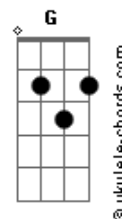

Samuel - Convite De Casamento

tom:

Intro: C Am C
C Am C
C Am C
C Am C

[Primeira Parte]

C Em Am
A gente morou e cresceu na mesma rua
C F
Como se fosse o sol e a lua
F Dm G
Dividindo o mesmo céu
C Em Am
Eu a vi desabrochar, ser desejada
C F Dm G
Uma jóia cobiçada, o mais lindo dos troféus
F
Eu fui seu guardião
C
Eu fui seu anjo amigo
Am D
Mas não sabia que comigo
D G
Por ela carregava uma paixão

[Segunda Parte]

C Em Am
Eu a vi se aconchegar em outros braços
C F
E saí contando os passos
Dm G
Me sentindo tão sozinho
C Em Am
No corpo o sabor amargo do ciúme
C F
A gente quando não se assume
G
Fica chorando sem carinho

[Refrão]

C
O tempo passou e eu sofri calado
F
Não deu pra tirar ela do pensamento
G
Eu ia dizer que estava apaixonado
C G
Recebi o convite do seu casamento
C
Com letras douradas num papel bonito
F Fm
Chorei de emoção quando acabei de ler
C
Num cantinho rabiscado no verso
G
Ela disse meu amor eu confesso
F G
Estou casando mas o grande amor
C G
Da minha vida é você

(C Am C)

Acordes

[Segunda Parte]

C Em Am
Eu a vi se aconchegar em outros braços
C F
E saí contando os passos
F Dm G
Me sentindo tão sozinho
C Em Am
No corpo o sabor amargo do ciúme
C F
A gente quando não se assume
G
Fica chorando sem carinho