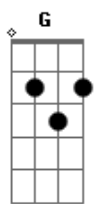

Samuel Úria - Carga de Ombro

tom:

Intro: Bm

Bm G
 Já nem sei se me arrependo
 D A Bm
 De ser tão parvo ou tão cortês
 Bm G
 O passado tem remendo
 D A Bm
 Só se o devir tomar a vez

Bm G
 Já nem sei se me apoquente
 D A Bm
 Que a memória não falhou
 Bm G
 O pé frio e a mão tão quente
 D A Bb
 Eu quero ser quem se abeirou

[Refrão]

Bb F A
 Põe o teu ombro junto ao meu

A7 Bb
 Carga de ombro é legal
 Bb F A
 Põe o meu nome junto ao teu

A7 Bm
 Carga de ombro é legal

Bm G D
 Já nem sei se é importante mas
 A Bm
 A justiça tem de vir
 Bm G D
 Já nem sei se o ser constante tem
 A Bb
 Antes que se redimir

[Refrão]

Bb F A
 Põe o teu ombro junto ao meu
 A7 Bb
 Carga de ombro é legal
 Bb F A
 Põe o meu nome junto ao teu
 A7 Bm
 Carga de ombro é legal

Acordes

© ukulele-chords.com

© ukulele-chords.com

© ukulele-chords.com