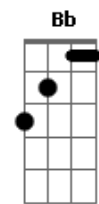

© ukulele-chords.com