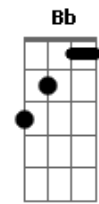

© ukulele-chords.com