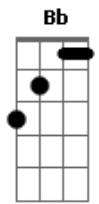

© ukulele-chords.com