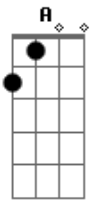

© ukulele-chords.com