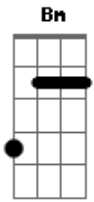

© ukulele-chords.com