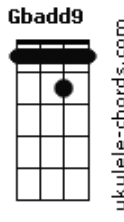

Samuel Rosa - Segue o Jogo

tom:

Intro: Gb D Gb D

Sei que parece estranho
Mas simples não é pra ser
Não daria mesmo pra explicar
Nem que fosse só um Bê-á-bá

Desculpa se deixei seus planos tão seguros, pra tantos anos
Sei bem do estrago que eu fiz, mas só deu pra vir até aqui
Eu, sei que até pode até parecer loucura ou um erro meu
Mas é assim ..... que será
Sei que até pode demorar um pouco
Mas a gente com certeza, vai se acostumar

[Refrão]

Você prum lado eu pro outro
Tá tudo certo segue o jogo
Você prum lado eu pro outro
Tá tudo certo segue o jogo

Me lembro bem de quando começamos
Parecia que ia até durar
Mas é que algo deu errado
E ficou tudo fora do lugar

Acho que amor é assim mesmo
Tem início e hora pra acabar

Eu sei que até pode parecer loucura
Ou um erro meu

Acordes

Mas é assim que será
Sei que até pode demorar um pouco
Mas a gente com certeza, vai se acostumar

[Refrão]

Você prum lado eu pro outro
Tá tudo certo segue o jogo
Você prum lado eu pro outro
Tá tudo certo segue o jogo

Não vou ter mais os seus conselhos
Seu amparo não tenho mais
Seus palpites tão certos
Você me deu até demais

Eu sei que até pode parecer loucura
Ou um erro meu

Mas é assim que será
Sei que pode até demorar um pouco
Mas a gente com certeza, vai se acostumar

[Refrão]

Você prum lado eu pro outro
Tá tudo certo segue o jogo
Você prum lado eu pro outro
Tá tudo certo segue o jogo

Você prum lado eu pro outro
Tá tudo certo segue o jogo
Você prum lado eu pro outro
Tá tudo certo segue o jogo