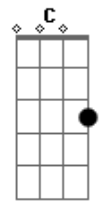

© ukulele-chords.com