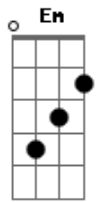

© ukulele-chords.com