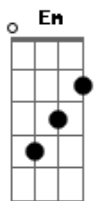

© ukulele-chords.com