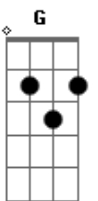

© ukulele-chords.com