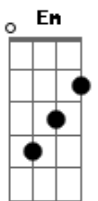

© ukulele-chords.com