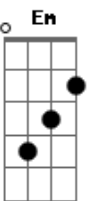

© ukulele-chords.com