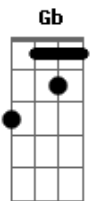

© ukulele-chords.com