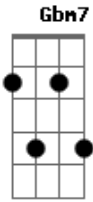

© ukulele-chords.com