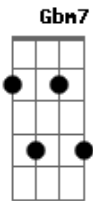

© ukulele-chords.com