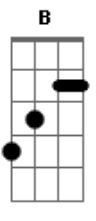

© ukulele-chords.com