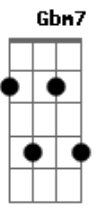

© ukulele-chords.com