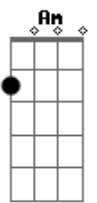

© ukulele-chords.com