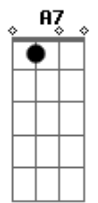

© ukulele-chords.com