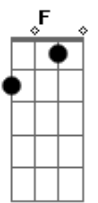

Samuel Rosa e Lo Borges - Dupla Chama

Tom: F

F Bb
Tu ru tu ru tu ru

F Am
Se você quiser

Dm Bb
Fique até aparecer o sol

Bbm F
Naquela curva da madrugada que se vai

Am
Não se apresse não

Dm Bb
Deixe o mundo amanhecer em paz

Dm
Dupla chama acesa

Dm7
Trama do momento

Dm7 Dm
E não há melhor razão

F Bb F
Tu ru tu ru tu ru

Acordes

© ukulele-chords.com

© ukulele-chords.com

© ukulele-chords.com