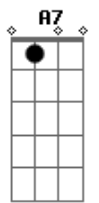

© ukulele-chords.com