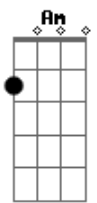

Samuel Rosa e Lo Borges - Dupla Chama

Tom: F

F Bb
Tu ru tu ru tu ru

F Am
Se você quiser

Dm Bb
Fique até aparecer o sol

Bbm F
Naquela curva da madrugada que se vai

Am
Não se apresse não

Dm Bb
Deixe o mundo amanhecer em paz

Dm
Dupla chama acesa

Dm7
Trama do momento

Dm7 Dm
E não há melhor razão

F Bb F
Tu ru tu ru tu ru

Acordes

© ukulele-chords.com

© ukulele-chords.com

© ukulele-chords.com