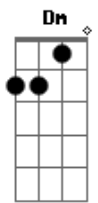

Samuel Rosa e Lo Borges - Dupla Chama

Tom: F

F Bb
Tu ru tu ru tu ru

F Am
Se você quiser

Dm Bb
Fique até aparecer o sol

Bbm F
Naquela curva da madrugada que se vai

Am
Não se apresse não

Dm Bb
Deixe o mundo amanhecer em paz

Bbm F Am7
Não diga nada, me dê a chance de dizer (oou)

Bb Bbm A7
Pequenas coisas que não precisa escutar

Dm Dm7
Até amanhã, você e eu

Dm7 Dm
O tempo abriu, o sol bateu

Bb C
E tudo vai mudar

Bb Bbm
Mas não importa agora

F Am
Nunca é tarde eu sei

Dm Bb
Onda vento vem dizer se for

Bbm F

A casa é sua e a rua pode esperar

Am Dm Bb
Se você ficar também pode acontecer assim

Bbm F Am7
O beijo súbito fazendo o tempo deslizar (oou)

Bb Bbm A7
Pela saliva até perder-se no olhar

Dm Dm7
Até amanhã, você e eu

Dm7 Dm
O tempo abriu, o sol bateu

Bb C
E tudo vai mudar

Bb Bbm
Mas não importa quando não

Dm
Pode ter certeza

Dm7
Temos muito tempo

Dm7 Dm
E a mesma sensação

Dm
Dupla chama acesa

Dm7
Trama do momento

Dm7 Dm
E não há melhor razão

F Bb F
Tu ru tu ru tu ru

Acordes

© ukulele-chords.com