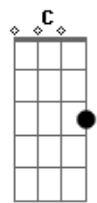

© ukulele-chords.com