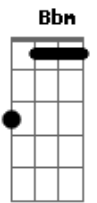

© ukulele-chords.com