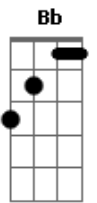

© ukulele-chords.com