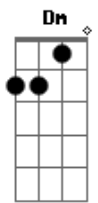

# Samuel Rosa e Lo Borges - Dupla Chama

Tom: F

F Bb  
Tu ru tu ru tu ru

F Am  
Se você quiser

Dm Bb  
Fique até aparecer o sol

Bbm F  
Naquela curva da madrugada que se vai

Am  
Não se apresse não

Dm Bb  
Deixe o mundo amanhecer em paz

Dm7 Dm  
E a mesma sensação

Dm  
Dupla chama acesa

Dm7  
Trama do momento

Dm7 Dm  
E não há melhor razão

F Bb F  
Tu ru tu ru tu ru