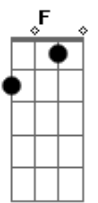

# Samuel Rosa e Lo Borges - Dupla Chama

Tom: F

F Bb  
Tu ru tu ru tu ru

F Am  
Se você quiser

Dm Bb  
Fique até aparecer o sol

Bbm F  
Naquela curva da madrugada que se vai

Am  
Não se apresse não

Dm Bb  
Deixe o mundo amanhecer em paz

Dm7 Dm  
E a mesma sensação

Dm  
Dupla chama acesa

Dm7  
Trama do momento

Dm7 Dm  
E não há melhor razão

F Bb F  
Tu ru tu ru tu ru