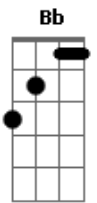

Samuel Rosa e Lo Borges - Dupla Chama

Tom: F

F Bb
Tu ru tu ru tu ru

F Am
Se você quiser

Dm Bb
Fique até aparecer o sol

Bbm F
Naquela curva da madrugada que se vai

Am
Não se apresse não

Dm Bb
Deixe o mundo amanhecer em paz

Dm
Dupla chama acesa

Dm7
Trama do momento

Dm7 Dm
E não há melhor razão

F Bb F
Tu ru tu ru tu ru

Acordes

© ukulele-chords.com

© ukulele-chords.com

© ukulele-chords.com