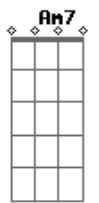

© ukulele-chords.com