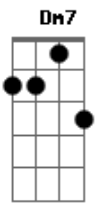

© ukulele-chords.com