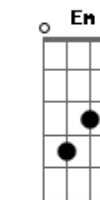

[Segunda Parte]

**B**  
Àquele que a cruz suportou  
**B**  
No corpo traz marcas do amor  
**Abm Gb**  
Àquele que é o eterno Rei  
**E B**  
Nós cantamos a canção

[Refrão]

**Abm E B**  
Glorioso Redentor  
**Abm E B**  
Glorioso Salvador

( **Abm Gb E B** )

[Primeira Parte]

**B**  
Ao homem que mais serviu  
**B**  
O servo que o trono assumiu  
**Abm Gb**  
Àquele que é o eterno Rei  
**E B**  
Nós cantamos a canção

[Segunda Parte]

**B**  
Àquele que a cruz suportou  
**B**

## Acordes

© ukulele-chords.com

© ukulele-chords.com

© ukulele-chords.com

© ukulele-chords.com

© ukulele-chords.com

© ukulele-chords.com

No corpo traz marcas do amor

**Abm Gb**  
Àquele que é o eterno Rei

**E B**  
Nós cantamos a canção

**Abm Gb B**  
Nós cantamos a canção

[Refrão]

**Abm E B**  
Glorioso Redentor

**Abm E B**  
Glorioso Salvador

[Ponte]

**Gb Dbm Abm**  
Um dia em Breve o céu se abrirá