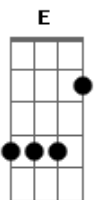

Samuel Moraes - Um Dia Em Breve

tom:

Intro: **Abm Gb E B**

[Primeira Parte]

B
Ao homem que mais serviu
B
O servo que o trono assumiu
Abm Gb
Àquele que é o eterno Rei
E B
Nós cantamos a canção

[Segunda Parte]

B
Àquele que a cruz suportou
B
No corpo traz marcas do amor
Abm Gb
Àquele que é o eterno Rei
E B
Nós cantamos a canção

[Refrão]

Abm E B
Glorioso Redentor
Abm E B
Glorioso Salvador

(**Abm Gb E B**)

[Primeira Parte]

B
Ao homem que mais serviu
B
O servo que o trono assumiu
Abm Gb
Àquele que é o eterno Rei
E B
Nós cantamos a canção

[Segunda Parte]

B
Àquele que a cruz suportou
B

Acordes

© ukulele-chords.com

© ukulele-chords.com

© ukulele-chords.com

© ukulele-chords.com

© ukulele-chords.com

© ukulele-chords.com

No corpo traz marcas do amor

Abm Gb
Àquele que é o eterno Rei

E B
Nós cantamos a canção

Abm Gb B
Nós cantamos a canção