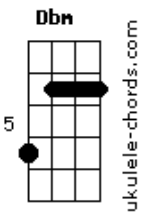

# Samuel Moraes - Um Dia Em Breve

tom:

Intro: **Abm Gb E B**

[Primeira Parte]

**B**  
Ao homem que mais serviu  
**B**  
O servo que o trono assumiu  
**Abm Gb**  
Àquele que é o eterno Rei  
**E B**  
Nós cantamos a canção

[Segunda Parte]

**B**  
Àquele que a cruz suportou  
**B**  
No corpo traz marcas do amor  
**Abm Gb**  
Àquele que é o eterno Rei  
**E B**  
Nós cantamos a canção

[Refrão]

**Abm E B**  
Glorioso Redentor  
**Abm E B**  
Glorioso Salvador

( **Abm Gb E B** )

[Primeira Parte]

**B**  
Ao homem que mais serviu  
**B**  
O servo que o trono assumiu  
**Abm Gb**  
Àquele que é o eterno Rei  
**E B**  
Nós cantamos a canção

[Segunda Parte]

**B**  
Àquele que a cruz suportou  
**B**

## Acordes

No corpo traz marcas do amor  
**Abm Gb**  
Àquele que é o eterno Rei  
**E B**  
Nós cantamos a canção  
**Abm Gb B**  
Nós cantamos a canção

[Refrão]

**Abm E B**  
Glorioso Redentor  
**Abm E B**  
Glorioso Salvador