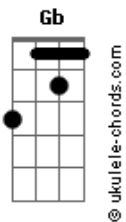

# Samuel Moraes - Um Dia Em Breve

tom:

Intro: **Abm Gb E B**

[Primeira Parte]

**B**  
Ao homem que mais serviu  
**B**  
O servo que o trono assumiu  
**Abm Gb**  
Àquele que é o eterno Rei  
**E B**  
Nós cantamos a canção

[Segunda Parte]

**B**  
Àquele que a cruz suportou  
**B**  
No corpo traz marcas do amor  
**Abm Gb**  
Àquele que é o eterno Rei  
**E B**  
Nós cantamos a canção

[Refrão]

**Abm E B**  
Glorioso Redentor  
**Abm E B**  
Glorioso Salvador

( **Abm Gb E B** )

[Primeira Parte]

**B**  
Ao homem que mais serviu  
**B**  
O servo que o trono assumiu  
**Abm Gb**  
Àquele que é o eterno Rei  
**E B**  
Nós cantamos a canção

[Segunda Parte]

**B**  
Àquele que a cruz suportou  
**B**

## Acordes

No corpo traz marcas do amor  
**Abm Gb**  
Àquele que é o eterno Rei  
**E B**  
Nós cantamos a canção  
**Abm Gb B**  
Nós cantamos a canção

[Refrão]

**Abm E B**  
Glorioso Redentor  
**Abm E B**  
Glorioso Salvador