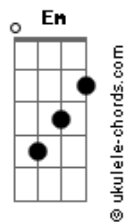

# Samuel Moraes - Um Dia Em Breve

tom:

Intro: **Abm Gb E B**

[Primeira Parte]

**B**  
Ao homem que mais serviu  
**B**  
O servo que o trono assumiu  
**Abm Gb**  
Àquele que é o eterno Rei  
**E B**  
Nós cantamos a canção

[Segunda Parte]

**B**  
Àquele que a cruz suportou  
**B**  
No corpo traz marcas do amor  
**Abm Gb**  
Àquele que é o eterno Rei  
**E B**  
Nós cantamos a canção

[Refrão]

**Abm E B**  
Glorioso Redentor  
**Abm E B**  
Glorioso Salvador

( **Abm Gb E B** )

[Primeira Parte]

**B**  
Ao homem que mais serviu  
**B**  
O servo que o trono assumiu  
**Abm Gb**  
Àquele que é o eterno Rei  
**E B**  
Nós cantamos a canção

[Segunda Parte]

**B**  
Àquele que a cruz suportou  
**B**

## Acordes

No corpo traz marcas do amor  
**Abm Gb**  
Àquele que é o eterno Rei  
**E B**  
Nós cantamos a canção  
**Abm Gb B**  
Nós cantamos a canção

[Refrão]

**Abm E B**  
Glorioso Redentor  
**Abm E B**  
Glorioso Salvador