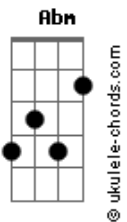

# Samuel Moraes - Um Dia Em Breve

tom:

Intro: **Abm Gb E B**

[Primeira Parte]

**B**  
Ao homem que mais serviu  
**B**  
O servo que o trono assumiu  
**Abm Gb**  
Àquele que é o eterno Rei  
**E B**  
Nós cantamos a canção

[Segunda Parte]

**B**  
Àquele que a cruz suportou  
**B**  
No corpo traz marcas do amor  
**Abm Gb**  
Àquele que é o eterno Rei  
**E B**  
Nós cantamos a canção

[Refrão]

**Abm E B**  
Glorioso Redentor  
**Abm E B**  
Glorioso Salvador

( **Abm Gb E B** )

[Primeira Parte]

**B**  
Ao homem que mais serviu  
**B**  
O servo que o trono assumiu  
**Abm Gb**  
Àquele que é o eterno Rei  
**E B**  
Nós cantamos a canção

[Segunda Parte]

**B**  
Àquele que a cruz suportou  
**B**

## Acordes

No corpo traz marcas do amor  
**Abm Gb**  
Àquele que é o eterno Rei  
**E B**  
Nós cantamos a canção  
**Abm Gb B**  
Nós cantamos a canção

[Refrão]

**Abm E B**  
Glorioso Redentor  
**Abm E B**  
Glorioso Salvador