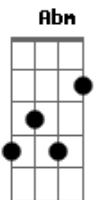

Samuel Moraes - Um Dia Em Breve

tom:

Intro: **Abm Gb E B**

[Primeira Parte]

B
Ao homem que mais serviu
B
O servo que o trono assumiu
Abm Gb
Àquele que é o eterno Rei
E B
Nós cantamos a canção

[Segunda Parte]

B
Àquele que a cruz suportou
B
No corpo traz marcas do amor
Abm Gb
Àquele que é o eterno Rei
E B
Nós cantamos a canção

[Refrão]

Abm E B
Glorioso Redentor
Abm E B
Glorioso Salvador

(**Abm Gb E B**)

[Primeira Parte]

B
Ao homem que mais serviu
B
O servo que o trono assumiu
Abm Gb
Àquele que é o eterno Rei
E B
Nós cantamos a canção

[Segunda Parte]

B
Àquele que a cruz suportou
B

Acordes

© ukulele-chords.com

© ukulele-chords.com

© ukulele-chords.com

© ukulele-chords.com

© ukulele-chords.com

© ukulele-chords.com

No corpo traz marcas do amor

Abm Gb
Àquele que é o eterno Rei

E B
Nós cantamos a canção

Abm Gb B
Nós cantamos a canção