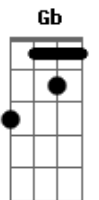

Samuel Moraes - Um Dia Em Breve

tom:

Intro: **Abm Gb E B**

[Primeira Parte]

B
Ao homem que mais serviu
B
O servo que o trono assumiu
Abm Gb
Àquele que é o eterno Rei
E B
Nós cantamos a canção

[Segunda Parte]

B
Àquele que a cruz suportou
B
No corpo traz marcas do amor
Abm Gb
Àquele que é o eterno Rei
E B
Nós cantamos a canção

[Refrão]

Abm E B
Glorioso Redentor
Abm E B
Glorioso Salvador

(**Abm Gb E B**)

[Primeira Parte]

B
Ao homem que mais serviu
B
O servo que o trono assumiu
Abm Gb
Àquele que é o eterno Rei
E B
Nós cantamos a canção

[Segunda Parte]

B
Àquele que a cruz suportou
B

Acordes

© ukulele-chords.com

© ukulele-chords.com

© ukulele-chords.com

© ukulele-chords.com

© ukulele-chords.com

© ukulele-chords.com

No corpo traz marcas do amor

Abm Gb
Àquele que é o eterno Rei

E B
Nós cantamos a canção

Abm Gb B
Nós cantamos a canção