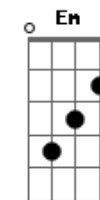

Samuel Moraes - Um Dia Em Breve

tom:

Intro: **Abm Gb E B**

[Primeira Parte]

B
Ao homem que mais serviu
B
O servo que o trono assumiu
Abm Gb
Àquele que é o eterno Rei
E B
Nós cantamos a canção

[Segunda Parte]

B
Àquele que a cruz suportou
B
No corpo traz marcas do amor
Abm Gb
Àquele que é o eterno Rei
E B
Nós cantamos a canção

[Refrão]

Abm E B
Glorioso Redentor
Abm E B
Glorioso Salvador

(**Abm Gb E B**)

[Primeira Parte]

B
Ao homem que mais serviu
B
O servo que o trono assumiu
Abm Gb
Àquele que é o eterno Rei
E B
Nós cantamos a canção

[Segunda Parte]

B
Àquele que a cruz suportou
B

Acordes

© ukulele-chords.com

© ukulele-chords.com

© ukulele-chords.com

© ukulele-chords.com

© ukulele-chords.com

© ukulele-chords.com

No corpo traz marcas do amor

Abm Gb
Àquele que é o eterno Rei

E B
Nós cantamos a canção

Abm Gb B
Nós cantamos a canção