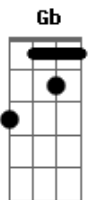

© ukulele-chords.com