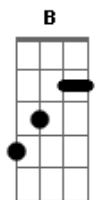

Samuel Moraes - Um Dia Em Breve

tom:

Intro: **Abm Gb E B**

[Primeira Parte]

B
Ao homem que mais serviu
B
O servo que o trono assumiu
Abm Gb
Àquele que é o eterno Rei
E B
Nós cantamos a canção

[Segunda Parte]

B
Àquele que a cruz suportou
B
No corpo traz marcas do amor
Abm Gb
Àquele que é o eterno Rei
E B
Nós cantamos a canção

[Refrão]

Abm E B
Glorioso Redentor
Abm E B
Glorioso Salvador

(**Abm Gb E B**)

[Primeira Parte]

B
Ao homem que mais serviu
B
O servo que o trono assumiu
Abm Gb
Àquele que é o eterno Rei
E B
Nós cantamos a canção

[Segunda Parte]

B
Àquele que a cruz suportou
B

Acordes

© ukulele-chords.com