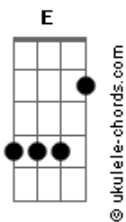

# Samuel Moraes - Um Dia Em Breve

tom:

Intro: **Abm Gb E B**

[Primeira Parte]

**B**  
Ao homem que mais serviu  
**B**  
O servo que o trono assumiu  
**Abm Gb**  
Àquele que é o eterno Rei  
**E B**  
Nós cantamos a canção

[Segunda Parte]

**B**  
Àquele que a cruz suportou  
**B**  
No corpo traz marcas do amor  
**Abm Gb**  
Àquele que é o eterno Rei  
**E B**  
Nós cantamos a canção

[Refrão]

**Abm E B**  
Glorioso Redentor  
**Abm E B**  
Glorioso Salvador

( **Abm Gb E B** )

[Primeira Parte]

**B**  
Ao homem que mais serviu  
**B**  
O servo que o trono assumiu  
**Abm Gb**  
Àquele que é o eterno Rei  
**E B**  
Nós cantamos a canção

[Segunda Parte]

**B**  
Àquele que a cruz suportou  
**B**

## Acordes

No corpo traz marcas do amor  
**Abm Gb**  
Àquele que é o eterno Rei  
**E B**  
Nós cantamos a canção  
**Abm Gb B**  
Nós cantamos a canção

[Refrão]

**Abm E B**  
Glorioso Redentor  
**Abm E B**  
Glorioso Salvador