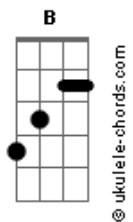

# Samuel Moraes - Um Dia Em Breve

tom:

Intro: **Abm Gb E B**

[Primeira Parte]

**B**  
Ao homem que mais serviu  
**B**  
O servo que o trono assumiu  
**Abm Gb**  
Àquele que é o eterno Rei  
**E B**  
Nós cantamos a canção

[Segunda Parte]

**B**  
Àquele que a cruz suportou  
**B**  
No corpo traz marcas do amor  
**Abm Gb**  
Àquele que é o eterno Rei  
**E B**  
Nós cantamos a canção

[Refrão]

**Abm E B**  
Glorioso Redentor  
**Abm E B**  
Glorioso Salvador

( **Abm Gb E B** )

[Primeira Parte]

**B**  
Ao homem que mais serviu  
**B**  
O servo que o trono assumiu  
**Abm Gb**  
Àquele que é o eterno Rei  
**E B**  
Nós cantamos a canção

[Segunda Parte]

**B**  
Àquele que a cruz suportou  
**B**

## Acordes

No corpo traz marcas do amor  
**Abm Gb**  
Àquele que é o eterno Rei  
**E B**  
Nós cantamos a canção  
**Abm Gb B**  
Nós cantamos a canção

[Refrão]

**Abm E B**  
Glorioso Redentor  
**Abm E B**  
Glorioso Salvador