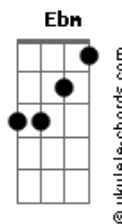

Samuel Miranda - A Provação e o Altar

tom:

Intro: **Db** **Ab** **Ebm7** **Db** **Gb**
Db **Ab** **Ebm7** **Db** **Gb**

[Primeira Parte]

Db **Gb** **Db**
Dificuldades não vão me afastar do Teu altar
Gb **Bbm**
A minha luta não vai me impedir de Te adorar
Ebm
Eu quase desisti
Bbm
Pensei até em parar
Gb
Foi quando percebi

Que a provação só me aproxima do altar

(**Db** **Ebm** **Bbm** **Gb**)

Bbm **Gb**
Eu quase desisti
Bbm
Pensei até em parar
Gb
Foi quando percebi

Que a provação só me aproxima do altar **Db** **Gb**

[Refrão]

Db **Ab**
Se eu passar no vale da sombra da morte
Ebm **Db** **Gb**
Eu adorarei pois sei comigo estás
Db **Ab**
Mesmo que eu não Te veja eu sinto a Tua presença
Ebm **Db** **Gb**
Eu adorarei pois sei, comigo estás

[Ponte]

Acordes

Db **Abm**
Me chamo Daniel
Db
Eu fui jogado na cova dos leões
Abm
Me chamo José
Db
Eu fui traído pelos meus irmãos
Ebm
Eu quase desisti
Db
Pensei até em parar
Gb
Foi quando percebi
Db **Gb**
A provação só me aproxima do altar

[Refrão]

Db **Ab**
Se eu passar no vale da sombra da morte
Ebm **Db** **Gb**
Eu adorarei pois sei comigo estás
Db **Ab**
Mesmo que eu não Te veja eu sinto a Tua presença
Ebm **Db** **Gb**
Eu adorarei pois sei, comigo estás

(**Db** **Ebm** **Bbm** **Gb**)
(**Db** **Ebm** **Bbm** **Gb**)

[Refrão]

Db **Ab**
Se eu passar no vale da sombra da morte
Ebm **Db** **Gb**
Eu adorarei pois sei comigo estás
Db **Ab**
Mesmo que eu não Te veja eu sinto a Tua presença
Ebm **Db** **Gb**
Eu adorarei pois sei, comigo estás