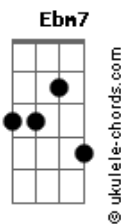

Samuel Miranda - A Provação e o Altar

tom:

Intro: **Db** **Ab** **Ebm7** **Db** **Gb**
Db **Ab** **Ebm7** **Db** **Gb**

[Primeira Parte]

Db **Gb** **Db**
Dificuldades não vão me afastar do Teu altar
Gb **Bbm**
A minha luta não vai me impedir de Te adorar
Ebm
Eu quase desisti
Bbm
Pensei até em parar
Gb
Foi quando percebi

Que a provação só me aproxima do altar

(**Db** **Ebm** **Bbm** **Gb**)

Bbm **Gb**
Eu quase desisti
Bbm
Pensei até em parar
Gb
Foi quando percebi

Que a provação só me aproxima do altar **Db** **Gb**

[Refrão]

Db **Ab**
Se eu passar no vale da sombra da morte
Ebm **Db** **Gb**
Eu adorarei pois sei comigo estás
Db **Ab**
Mesmo que eu não Te veja eu sinto a Tua presença
Ebm **Db** **Gb**
Eu adorarei pois sei, comigo estás

[Ponte]

Acordes

Db **Abm**
Me chamo Daniel
Db
Eu fui jogado na cova dos leões
Abm
Me chamo José
Db
Eu fui traído pelos meus irmãos
Ebm
Eu quase desisti
Db
Pensei até em parar
Gb
Foi quando percebi
Db **Gb**
A provação só me aproxima do altar

[Refrão]

Db **Ab**
Se eu passar no vale da sombra da morte
Ebm **Db** **Gb**
Eu adorarei pois sei comigo estás
Db **Ab**
Mesmo que eu não Te veja eu sinto a Tua presença
Ebm **Db** **Gb**
Eu adorarei pois sei, comigo estás

(**Db** **Ebm** **Bbm** **Gb**)
(**Db** **Ebm** **Bbm** **Gb**)

[Refrão]

Db **Ab**
Se eu passar no vale da sombra da morte
Ebm **Db** **Gb**
Eu adorarei pois sei comigo estás
Db **Ab**
Mesmo que eu não Te veja eu sinto a Tua presença
Ebm **Db** **Gb**
Eu adorarei pois sei, comigo estás