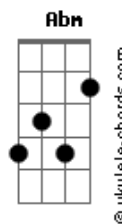

Samuel Miranda - A Provação e o Altar

tom:

Intro: **Db** **Ab** **Ebm7** **Db** **Gb**
Db **Ab** **Ebm7** **Db** **Gb**

[Primeira Parte]

Db **Gb** **Db**
Dificuldades não vão me afastar do Teu altar
Gb **Bbm**
A minha luta não vai me impedir de Te adorar
Ebm
Eu quase desisti
Bbm
Pensei até em parar
Gb
Foi quando percebi

Que a provação só me aproxima do altar

(**Db** **Ebm** **Bbm** **Gb**)

Bbm **Gb**
Eu quase desisti
Bbm
Pensei até em parar
Gb
Foi quando percebi

Que a provação só me aproxima do altar **Db** **Gb**

[Refrão]

Db **Ab**
Se eu passar no vale da sombra da morte
Ebm **Db** **Gb**
Eu adorarei pois sei comigo estás
Db **Ab**
Mesmo que eu não Te veja eu sinto a Tua presença
Ebm **Db** **Gb**
Eu adorarei pois sei, comigo estás

[Ponte]

Acordes

Db **Abm**
Me chamo Daniel
Db
Eu fui jogado na cova dos leões
Abm
Me chamo José
Db
Eu fui traído pelos meus irmãos
Ebm
Eu quase desisti
Db
Pensei até em parar
Gb
Foi quando percebi
Db **Gb**
A provação só me aproxima do altar

[Refrão]

Db **Ab**
Se eu passar no vale da sombra da morte
Ebm **Db** **Gb**
Eu adorarei pois sei comigo estás
Db **Ab**
Mesmo que eu não Te veja eu sinto a Tua presença
Ebm **Db** **Gb**
Eu adorarei pois sei, comigo estás

(**Db** **Ebm** **Bbm** **Gb**)
(**Db** **Ebm** **Bbm** **Gb**)

[Refrão]

Db **Ab**
Se eu passar no vale da sombra da morte
Ebm **Db** **Gb**
Eu adorarei pois sei comigo estás
Db **Ab**
Mesmo que eu não Te veja eu sinto a Tua presença
Ebm **Db** **Gb**
Eu adorarei pois sei, comigo estás