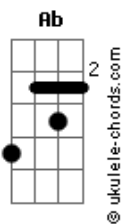

Samuel Miranda - A Provação e o Altar

tom:

Intro: **Db** **Ab** **Ebm7** **Db** **Gb**
Db **Ab** **Ebm7** **Db** **Gb**

[Primeira Parte]

Db **Gb** **Db**
Dificuldades não vão me afastar do Teu altar
Gb **Bbm**
A minha luta não vai me impedir de Te adorar
Ebm
Eu quase desisti
Bbm
Pensei até em parar
Gb
Foi quando percebi

Que a provação só me aproxima do altar

(**Db** **Ebm** **Bbm** **Gb**)

Bbm **Gb**
Eu quase desisti
Bbm
Pensei até em parar
Gb
Foi quando percebi

Que a provação só me aproxima do altar **Db** **Gb**

[Refrão]

Db **Ab**
Se eu passar no vale da sombra da morte
Ebm **Db** **Gb**
Eu adorarei pois sei comigo estás
Db **Ab**
Mesmo que eu não Te veja eu sinto a Tua presença
Ebm **Db** **Gb**
Eu adorarei pois sei, comigo estás

[Ponte]

Acordes

Db **Abm**
Me chamo Daniel
Db
Eu fui jogado na cova dos leões
Abm
Me chamo José
Db
Eu fui traído pelos meus irmãos
Ebm
Eu quase desisti
Db
Pensei até em parar
Gb
Foi quando percebi
Db **Gb**
A provação só me aproxima do altar

[Refrão]

Db **Ab**
Se eu passar no vale da sombra da morte
Ebm **Db** **Gb**
Eu adorarei pois sei comigo estás
Db **Ab**
Mesmo que eu não Te veja eu sinto a Tua presença
Ebm **Db** **Gb**
Eu adorarei pois sei, comigo estás

(**Db** **Ebm** **Bbm** **Gb**)
(**Db** **Ebm** **Bbm** **Gb**)

[Refrão]

Db **Ab**
Se eu passar no vale da sombra da morte
Ebm **Db** **Gb**
Eu adorarei pois sei comigo estás
Db **Ab**
Mesmo que eu não Te veja eu sinto a Tua presença
Ebm **Db** **Gb**
Eu adorarei pois sei, comigo estás