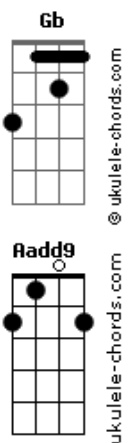

# Samuel Messias - Gerado No Altar

tom:  
 Gb (forma dos acordes no tom de E )  
 Capostraste na 2ª casa  
 Intro: E Aadd9 Dbm Aadd9

Você foi gerado no altar  
 Por causa disso é impossível  
 Você fugir do teu destino  
 Tô te esperando no altar  
 Te fiz promessa desde o ventre  
 Você não está sozinho

Dbm7  
 Sabe  
 Tá rodeado de pessoas  
 Mesmo assim você se sente tão sozinho

Essas noites mal dormidas  
 É tua alma com saudades do altar  
 Saudades da intimidade Comigo

B Dbm7  
 Vou te dizer  
 Que essa Voz que está ouvindo nas madrugadas  
 Sou Eu te chamando  
 Para um encontro, um relacionamento  
 Tô te esperando no altar  
 O altar te espera  
 Tô te esperando no altar

## Acordes

Filho amado  
 ( A B )  
 Você vai cantar de novo  
 Vai fluir de novo  
 Eu vou te colocar de pé  
 Estás amarrado no altar  
 És como um vaso  
 Que se quebrou nas mãos do oleiro  
 Mas o Oleiro vai te refazer  
 Eu vou curar você  
 ( E Aadd9 A )  
 Filho Amado  
 Filho amado  
 Tu foi gerado no altar  
 Filho amado  
 Filho, filho  
 Vem depressa  
 Vem depressa  
 Você foi gerado no altar  
 Filho