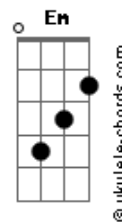

# Samuel Martins - Sentimento Eternal

tom:

C

[Primeira Parte]

C G  
Eu olho para os montes  
Am  
De onde virá o meu socorro  
F Dm  
E no mesmo instante  
G  
A minha alma me responde

[Pré-Refrão]

Am  
Se lembra das perseguições  
F  
Que o Senhor já te livrou  
Am C G  
Se lembra dos caminhos em que Deus operou  
Am  
Agora dentro de você  
Em  
Deus aumenta sua fé  
F  
Para sim poder cantar  
G  
E expressar todo seu ser

[Refrão]

F G  
O meu socorro vem do Senhor  
C G Am  
Que fez os céus e a terra  
F G  
Não deixará vacilar os seus pés  
F  
Pois aquele que te Guarda  
G

## Acordes

Não Tosquejará

[Segunda Parte]

C G  
É Ele quem te guarda  
Am  
É tua sombra e tua direita  
F Dm  
Deixando-te seguro  
G  
Quem tentará o mal contra você

[Pré-Refrão]

Am  
Se lembra das perseguições  
F  
Que o Senhor já te livrou  
Am C G  
Se lembra dos caminhos em que Deus operou  
Am  
Agora dentro de você  
Em  
Deus aumenta sua fé  
F  
Para sim poder cantar  
G  
E expressar todo seu ser