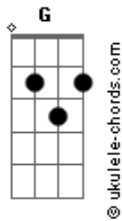

Samuel Martins - Sentimento Eternal

tom:

C

[Primeira Parte]

C G
Eu olho para os montes
Am
De onde virá o meu socorro
F Dm
E no mesmo instante
G
A minha alma me responde

[Pré-Refrão]

Am
Se lembra das perseguições
F
Que o Senhor já te livrou
Am C G
Se lembra dos caminhos em que Deus operou
Am
Agora dentro de você
Em
Deus aumenta sua fé
F
Para sim poder cantar
G
E expressar todo seu ser

[Refrão]

F G
O meu socorro vem do Senhor
C G Am
Que fez os céus e a terra
F G
Não deixará vacilar os seus pés
F
Pois aquele que te Guarda
G

Acordes

Não Tosquejará

[Segunda Parte]

C G
É Ele quem te guarda
Am
É tua sombra e tua direita
F Dm
Deixando-te seguro
G
Quem tentará o mal contra você