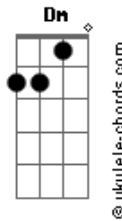

Samuel Martins - Sentimento Eternal

tom:

C

[Primeira Parte]

C G
Eu olho para os montes
Am
De onde virá o meu socorro
F Dm
E no mesmo instante
G
A minha alma me responde

[Pré-Refrão]

Am
Se lembra das perseguições
F
Que o Senhor já te livrou
Am C G
Se lembra dos caminhos em que Deus operou
Am
Agora dentro de você
Em
Deus aumenta sua fé
F
Para sim poder cantar
G
E expressar todo seu ser

[Refrão]

F G
O meu socorro vem do Senhor
C G Am
Que fez os céus e a terra
F G
Não deixará vacilar os seus pés
F
Pois aquele que te Guarda
G

Acordes

Não Tosquejará

[Segunda Parte]

C G
É Ele quem te guarda
Am
É tua sombra e tua direita
F Dm
Deixando-te seguro
G
Quem tentará o mal contra você