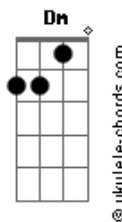

# Samuel Martins - Sentimento Eternal

tom:

C

[Primeira Parte]

C G  
Eu olho para os montes  
Am  
De onde virá o meu socorro  
F Dm  
E no mesmo instante  
G  
A minha alma me responde

[Pré-Refrão]

Am  
Se lembra das perseguições  
F  
Que o Senhor já te livrou  
Am C G  
Se lembra dos caminhos em que Deus operou  
Am  
Agora dentro de você  
Em  
Deus aumenta sua fé  
F  
Para sim poder cantar  
G  
E expressar todo seu ser

## Acordes

Não Tosquejará

[Segunda Parte]

C G  
É Ele quem te guarda  
Am  
É tua sombra e tua direita  
F Dm  
Deixando-te seguro  
G  
Quem tentará o mal contra você

[Pré-Refrão]

Am  
Se lembra das perseguições  
F  
Que o Senhor já te livrou  
Am C G  
Se lembra dos caminhos em que Deus operou  
Am  
Agora dentro de você  
Em  
Deus aumenta sua fé  
F  
Para sim poder cantar  
G  
E expressar todo seu ser