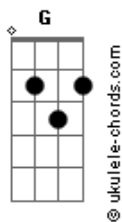

# Samuel Martins - Sentimento Eternal

tom:

C

[Primeira Parte]

C G  
Eu olho para os montes  
Am  
De onde virá o meu socorro  
F Dm  
E no mesmo instante  
G  
A minha alma me responde

[Pré-Refrão]

Am  
Se lembra das perseguições  
F  
Que o Senhor já te livrou  
Am C G  
Se lembra dos caminhos em que Deus operou  
Am  
Agora dentro de você  
Em  
Deus aumenta sua fé  
F  
Para sim poder cantar  
G  
E expressar todo seu ser

[Refrão]

F G  
O meu socorro vem do Senhor  
C G Am  
Que fez os céus e a terra  
F G  
Não deixará vacilar os seus pés  
F  
Pois aquele que te Guarda  
G

## Acordes

Não Tosquejará

[Segunda Parte]

C G  
É Ele quem te guarda  
Am  
É tua sombra e tua direita  
F Dm  
Deixando-te seguro  
G  
Quem tentará o mal contra você

[Pré-Refrão]

Am  
Se lembra das perseguições  
F  
Que o Senhor já te livrou  
Am C G  
Se lembra dos caminhos em que Deus operou  
Am  
Agora dentro de você  
Em  
Deus aumenta sua fé  
F  
Para sim poder cantar  
G  
E expressar todo seu ser