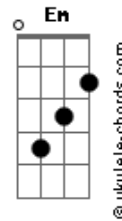

Samuel Martins - Sentimento Eternal

tom:

C

[Primeira Parte]

C G
Eu olho para os montes
Am
De onde virá o meu socorro
F Dm
E no mesmo instante
G
A minha alma me responde

[Pré-Refrão]

Am
Se lembra das perseguições
F
Que o Senhor já te livrou
Am C G
Se lembra dos caminhos em que Deus operou
Am
Agora dentro de você
Em
Deus aumenta sua fé
F
Para sim poder cantar
G
E expressar todo seu ser

[Refrão]

F G
O meu socorro vem do Senhor
C G Am
Que fez os céus e a terra
F G
Não deixará vacilar os seus pés
F
Pois aquele que te Guarda
G

Acordes

Não Tosquejará

[Segunda Parte]

C G
É Ele quem te guarda
Am
É tua sombra e tua direita
F Dm
Deixando-te seguro
G
Quem tentará o mal contra você