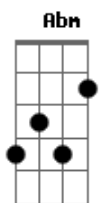

© ukulele-chords.com