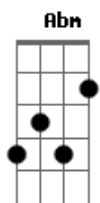

© ukulele-chords.com