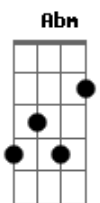

© ukulele-chords.com