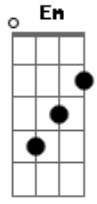

© ukulele-chords.com