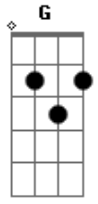

© ukulele-chords.com