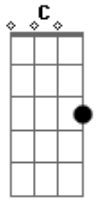

© ukulele-chords.com