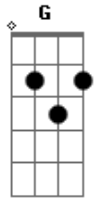

© ukulele-chords.com