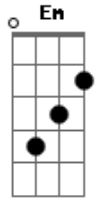

© ukulele-chords.com