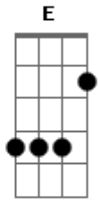

© ukulele-chords.com