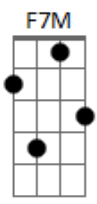

© ukulele-chords.com