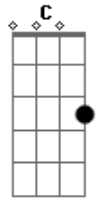

© ukulele-chords.com