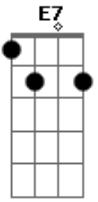

© ukulele-chords.com