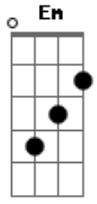

© ukulele-chords.com