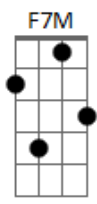

© ukulele-chords.com