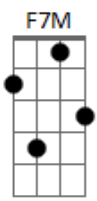

© ukulele-chords.com