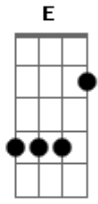

© ukulele-chords.com