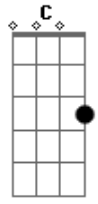

© ukulele-chords.com