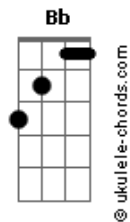

Samuel Hum - Um Amor Com Laço de Fita

tom:

Bb (forma dos acordes no tom de A)

Capostrate na 1ª casa

A D G Dadd9

Eu preciso fazer um amor com laço de fita

A D G Dadd9

Eu preciso aprender a do sublime/sensível gostar

A D G Dadd9

Veio só pra me ver a sua ilustre visita

A D G Dadd9

E eu não tive café nem pão de mel pra lhe dar

A D

Por que tanto exaltei mediocridade

G Dadd9

Se em seus olhos a luz se multiplica?

A D

Acordes

Se nem todos vão ter a eternidade

G Dadd9

Celebremos em nome de quem fica

A Aadd9 D Gadd9 Dadd9

Eu preciso enfeitar o amor com laço de fita

A Aadd9 D Gadd9 Dadd9 A Aadd9