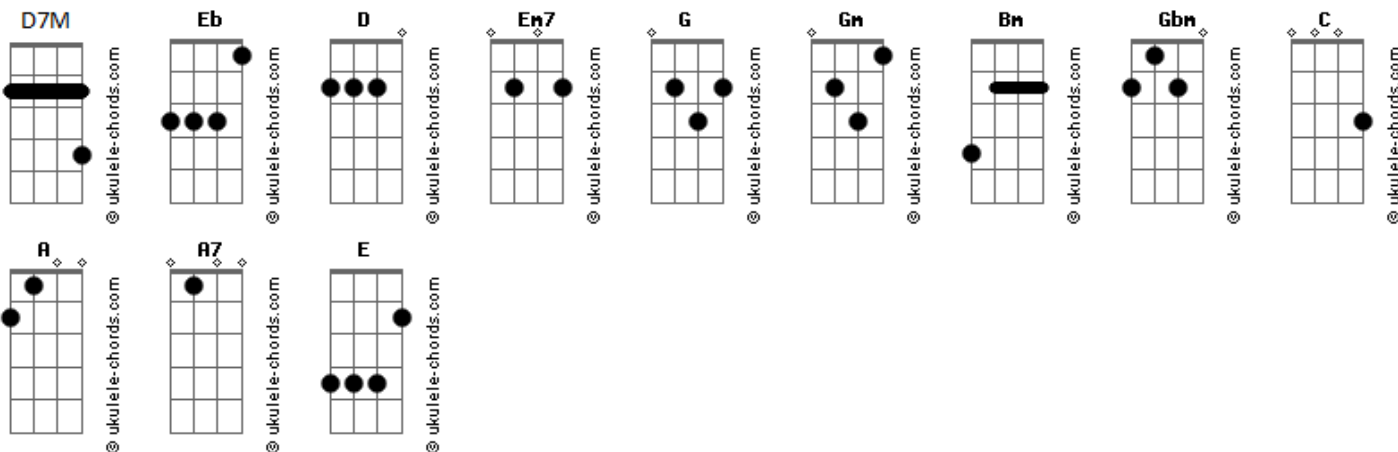

Samuel Hum - Alguma Humana Opinião

tom: Eb (forma dos acordes no tom de D)
 Capostrate na 1ª casa

D7M Em7
 Quero defender que você tome posição
 D7M Em7
 Quero defender que você fale
 D7M Em7
 Mesmo que a gente tenha oposta opinião
 D7M Em7
 Quero defender que a sua vale

G Gm Bm Gbm
 Mas tem uns assuntos aí que pedem um só sentido
 G Gm Bm
 Por exemplo, sobre adotar não dá pra ser relativo
 Gbm G
 Não importa a cor, na idade que for
 C A A7
 Basta só sentir amor

D7M Em7
 Quero defender a sua consideração
 D7M Em7
 Seja da razão ou sentimento

Acordes

D7M Em7
 Quero defender família, sangue, tradição
 D7M Em7
 Mesmo que eu já veja outros tempos

G Gm Bm Gbm
 Mas tem uns assuntos aí que pedem um só sentido
 G Gm Bm
 Por exemplo, sobre adorar não dá pra ser relativo
 Gbm G
 Não importa a crença, não vai ter diferença
 C A A7
 É sentir e se entregar

Em7 D7M Em7 D7M
 A intolerância é o escuro. Resto de expressão

Para o qual não tem defesa
 Em7 D7M Em7 D7M
 Tô falando aqui de futuro. Fé sob os sapatos
 E fatos sobre a mesa
 C A A7
 E as toalhas.. E as toalhas