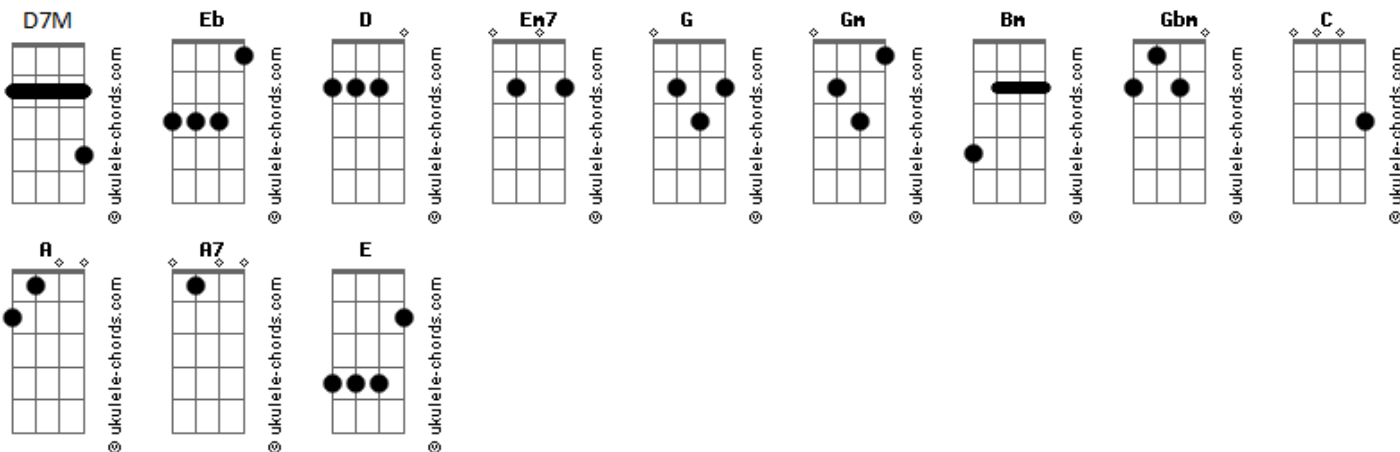

Samuel Hum - Alguma Humana Opinião

tom: Eb (forma dos acordes no tom de D)
 Capostrate na 1ª casa

D7M Em7
 Quero defender que você tome posição
 D7M Em7
 Quero defender que você fale
 D7M Em7
 Mesmo que a gente tenha oposta opinião
 D7M Em7
 Quero defender que a sua vale

G Gm Bm Gbm
 Mas tem uns assuntos aí que pedem um só sentido
 G Gm Bm
 Por exemplo, sobre adotar não dá pra ser relativo
 Gbm G
 Não importa a cor, na idade que for
 C A A7
 Basta só sentir amor

D7M Em7
 Quero defender a sua consideração
 D7M Em7
 Seja da razão ou sentimento

Acordes

D7M Em7
 Quero defender família, sangue, tradição
 D7M Em7
 Mesmo que eu já veja outros tempos

G Gm Bm Gbm
 Mas tem uns assuntos aí que pedem um só sentido
 G Gm Bm
 Por exemplo, sobre adorar não dá pra ser relativo
 Gbm G
 Não importa a crença, não vai ter diferença
 C A A7
 É sentir e se entregar

Em7 D7M Em7 D7M
 A intolerância é o escuro. Resto de expressão

Para o qual não tem defesa
 Em7 D7M Em7 D7M
 Tô falando aqui de futuro. Fé sob os sapatos
 E fatos sobre a mesa
 C A A7
 E as toalhas.. E as toalhas