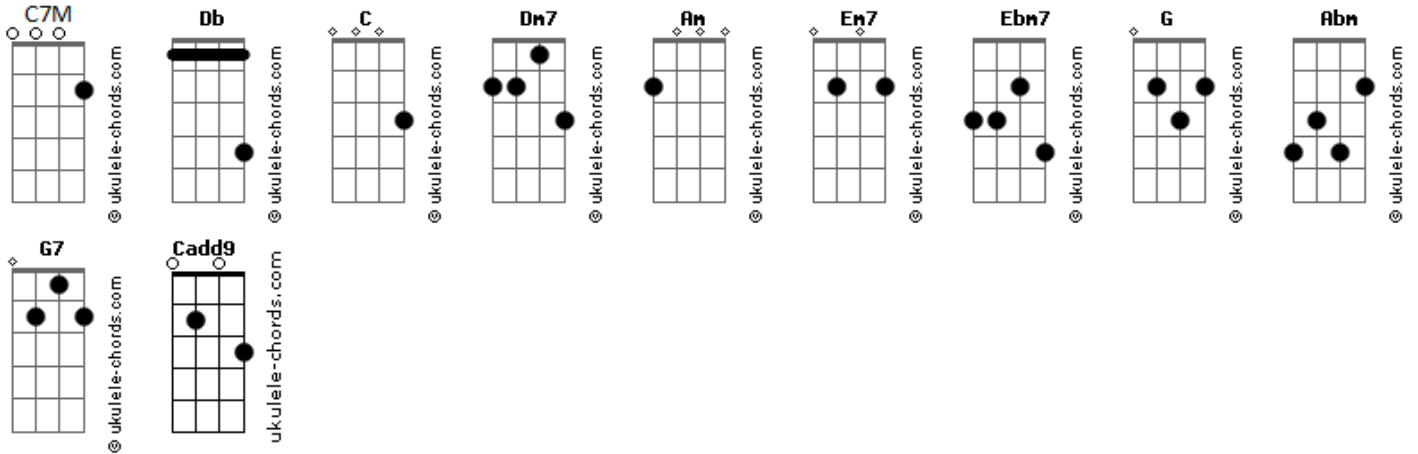

# Samuel Hum - A Tradição da Lapa

tom:  
Db (forma dos acordes no tom de C )

Capostrate na 1ª casa

C7M Cadd9 Dm7  
Localizando teu destino no mapa deu um sinal  
C7M Cadd9 Dm7  
Que te levava a caminho da Lapa

Am Em7 Dm7 Em7  
Tudo bem tu não ser carioca real, nem dá pra ser igual  
G Abm

Qualquer coisa tu troca de nome no Rio  
Am Em7  
Ebm7 Dm7  
Tudo bem tu não ser carioca real, nem dá pra ser igual  
G G7

## Acordes

Localizando o aqueduto no mapa deu um sinal  
C7M Cadd9 Dm7  
Que eu te beijava a boca justo na Lapa

Am Em7  
Ebm7 Dm7  
Tudo bem eu não ser carioca real, sei que nem pega mal  
G Abm

Muita coisa me choca ainda no Rio  
Am Em7  
Ebm7 Dm7  
Tudo bem eu não ser carioca real, sei que nem pega mal  
G G7  
Essas ruas me sabem e eu nem desconfio