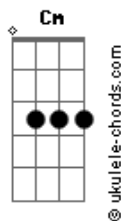

Samuel Eleoterio - Espada Afiada

tom:

Intro: Gm D Gm Cm D Gm

Gm D
Em breve acontecerá
Cm D Gm
Um evento que vai marcar essa terra
G7 Cm
É a volta de Jesus Cristo
D Gm
Para buscar a sua igreja

Gm D
Esse dia será muito lindo
Cm D Gm
Haverá surpresa para igreja de Cristo
G7 Cm
E a terra vai ter que parar
D G
Para escutar o barulho da espada

Em Am
Espada afiada, cavalo branco
D G
Veio numa marcha, que me causou espanto
Em Am
O oleiro me disse, pode entrar
D7 G
Só tire a sandália porque você vai marchar

Em Am
Espada afiada cavalo branco
D G
Veio numa marcha, que me causou espanto
Em Am
O oleiro me disse, pode entrar
D7 G
Só tire a sandália porque você vai marchar

Gm D
O grande dia vai chegar
Cm D Gm
Que o arrebatamento a terra vai abalar
G7 Cm
A igreja santa Deus vai levar
D Gm
E todas as nações é ele quem vai julgar

D
Assentado no sublime trono
Cm D Gm
Seus olhos como chama de fogo
G7 Cm
No céu, na terra e também no mar

Acordes

D G
Ele manda e desmanda igual a ele não há

Em Am
Espada afiada, cavalo branco
D G
Veio numa marcha, que me causou espanto
Em Am
O oleiro me disse, pode entrar
D7 G
Só tire a sandália porque você vai marchar

Em Am
Espada afiada, cavalo branco
D G
Veio numa marcha, que me causou espanto
Em Am
O oleiro me disse, pode entrar
D7 G
Só tire a sandália porque você vai marchar

Gm D
O grande dia vai chegar
Cm D Gm
Que o arrebatamento a terra vai abalar
G7 Cm
A igreja santa Deus vai levar
D Gm
E todas as nações é Ele quem vai julgar

D
Assentado no sublime trono
Cm D Gm
Seus olhos como chama de fogo
G7 Cm
No céu, na terra e também no mar
D G
Ele manda e desmanda igual a Ele não há

Em Am
Espada afiada, cavalo branco
D G
Veio numa marcha, que me causou espanto
Em Am
O oleiro me disse, pode entrar
D7 G
Só tire a sandália porque você vai marchar

Em Am
Espada afiada, cavalo branco
D G
Veio numa marcha, que me causou espanto
Em Am
O oleiro me disse, pode entrar
D7 Gm
Só tire a sandália porque você vai marchar