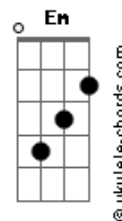

# Samuel Eleoterio - Espada Afiada

tom:

Intro: Gm D Gm Cm D Gm

Gm D  
Em breve acontecerá  
Cm D Gm  
Um evento que vai marcar essa terra  
G7 Cm  
É a volta de Jesus Cristo  
D Gm  
Para buscar a sua igreja

Gm D  
Esse dia será muito lindo  
Cm D Gm  
Haverá surpresa para igreja de Cristo  
G7 Cm  
E a terra vai ter que parar  
D G  
Para escutar o barulho da espada

Em Am  
Espada afiada, cavalo branco  
D G  
Veio numa marcha, que me causou espanto  
Em Am  
O oleiro me disse, pode entrar  
D7 G  
Só tire a sandália porque você vai marchar

Em Am  
Espada afiada cavalo branco  
D G  
Veio numa marcha, que me causou espanto  
Em Am  
O oleiro me disse, pode entrar  
D7 G  
Só tire a sandália porque você vai marchar

Gm D  
O grande dia vai chegar  
Cm D Gm  
Que o arrebatamento a terra vai abalar  
G7 Cm  
A igreja santa Deus vai levar  
D Gm  
E todas as nações é ele quem vai julgar

## Acordes

D G  
Ele manda e desmanda igual a ele não há

Em Am  
Espada afiada, cavalo branco  
D G  
Veio numa marcha, que me causou espanto  
Em Am  
O oleiro me disse, pode entrar  
D7 G  
Só tire a sandália porque você vai marchar