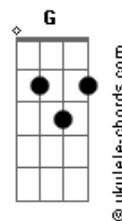

Samuel Eleoterio - Espada Afiada

tom:

Intro: Gm D Gm Cm D Gm

Gm D
Em breve acontecerá
Cm D Gm
Um evento que vai marcar essa terra
G7 Cm
É a volta de Jesus Cristo
D Gm
Para buscar a sua igreja

Gm D
Esse dia será muito lindo
Cm D Gm
Haverá surpresa para igreja de Cristo
G7 Cm
E a terra vai ter que parar
D G
Para escutar o barulho da espada

Em Am
Espada afiada, cavalo branco
D G
Veio numa marcha, que me causou espanto
Em Am
O oleiro me disse, pode entrar
D7 G
Só tire a sandália porque você vai marchar

Em Am
Espada afiada cavalo branco
D G
Veio numa marcha, que me causou espanto
Em Am
O oleiro me disse, pode entrar
D7 G
Só tire a sandália porque você vai marchar

Gm D
O grande dia vai chegar
Cm D Gm
Que o arrebatamento a terra vai abalar
G7 Cm
A igreja santa Deus vai levar
D Gm
E todas as nações é ele quem vai julgar

D
Assentado no sublime trono
Cm D Gm
Seus olhos como chama de fogo
G7 Cm
No céu, na terra e também no mar

Acordes

D G
Ele manda e desmanda igual a ele não há

Em Am
Espada afiada, cavalo branco
D G
Veio numa marcha, que me causou espanto
Em Am
O oleiro me disse, pode entrar
D7 G
Só tire a sandália porque você vai marchar

Em Am
Espada afiada, cavalo branco
D G
Veio numa marcha, que me causou espanto
Em Am
O oleiro me disse, pode entrar
D7 G
Só tire a sandália porque você vai marchar

Gm D
O grande dia vai chegar
Cm D Gm
Que o arrebatamento a terra vai abalar
G7 Cm
A igreja santa Deus vai levar
D Gm
E todas as nações é Ele quem vai julgar

D
Assentado no sublime trono
Cm D Gm
Seus olhos como chama de fogo
G7 Cm
No céu, na terra e também no mar
D G
Ele manda e desmanda igual a Ele não há

Em Am
Espada afiada, cavalo branco
D G
Veio numa marcha, que me causou espanto
Em Am
O oleiro me disse, pode entrar
D7 G
Só tire a sandália porque você vai marchar

Em Am
Espada afiada, cavalo branco
D G
Veio numa marcha, que me causou espanto
Em Am
O oleiro me disse, pode entrar
D7 Gm
Só tire a sandália porque você vai marchar