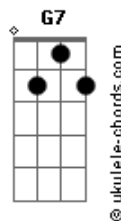

Samuel Eleoterio - Espada Afiada

tom:

Intro: Gm D Gm Cm D Gm

Gm D
Em breve acontecerá
Cm D Gm
Um evento que vai marcar essa terra
G7 Cm
É a volta de Jesus Cristo
D Gm
Para buscar a sua igreja

Gm D
Esse dia será muito lindo
Cm D Gm
Haverá surpresa para igreja de Cristo
G7 Cm
E a terra vai ter que parar
D G
Para escutar o barulho da espada

Em Am
Espada afiada, cavalo branco
D G
Veio numa marcha, que me causou espanto
Em Am
O oleiro me disse, pode entrar
D7 G
Só tire a sandália porque você vai marchar

Em Am
Espada afiada cavalo branco
D G
Veio numa marcha, que me causou espanto
Em Am
O oleiro me disse, pode entrar
D7 G
Só tire a sandália porque você vai marchar

Gm D
O grande dia vai chegar
Cm D Gm
Que o arrebatamento a terra vai abalar
G7 Cm
A igreja santa Deus vai levar
D Gm
E todas as nações é ele quem vai julgar

D
Assentado no sublime trono
Cm D Gm
Seus olhos como chama de fogo
G7 Cm
No céu, na terra e também no mar

Acordes

D G
Ele manda e desmanda igual a ele não há

Em Am
Espada afiada, cavalo branco
D G
Veio numa marcha, que me causou espanto
Em Am
O oleiro me disse, pode entrar
D7 G
Só tire a sandália porque você vai marchar

Em Am
Espada afiada, cavalo branco
D G
Veio numa marcha, que me causou espanto
Em Am
O oleiro me disse, pode entrar
D7 G
Só tire a sandália porque você vai marchar

Gm D
O grande dia vai chegar
Cm D Gm
Que o arrebatamento a terra vai abalar
G7 Cm
A igreja santa Deus vai levar
D Gm
E todas as nações é Ele quem vai julgar

D
Assentado no sublime trono
Cm D Gm
Seus olhos como chama de fogo
G7 Cm
No céu, na terra e também no mar
D G
Ele manda e desmanda igual a Ele não há

Em Am
Espada afiada, cavalo branco
D G
Veio numa marcha, que me causou espanto
Em Am
O oleiro me disse, pode entrar
D7 G
Só tire a sandália porque você vai marchar

Em Am
Espada afiada, cavalo branco
D G
Veio numa marcha, que me causou espanto
Em Am
O oleiro me disse, pode entrar
D7 Gm
Só tire a sandália porque você vai marchar