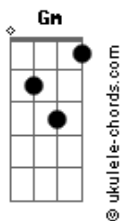

Samuel Eleoterio - Espada Afiada

tom:

Intro: Gm D Gm Cm D Gm

Gm D
Em breve acontecerá
Cm D Gm
Um evento que vai marcar essa terra
G7 Cm
É a volta de Jesus Cristo
D Gm
Para buscar a sua igreja

Gm D
Esse dia será muito lindo
Cm D Gm
Haverá surpresa para igreja de Cristo
G7 Cm
E a terra vai ter que parar
D G
Para escutar o barulho da espada

Em Am
Espada afiada, cavalo branco
D G
Veio numa marcha, que me causou espanto
Em Am
O oleiro me disse, pode entrar
D7 G
Só tire a sandália porque você vai marchar

Em Am
Espada afiada cavalo branco
D G
Veio numa marcha, que me causou espanto
Em Am
O oleiro me disse, pode entrar
D7 G
Só tire a sandália porque você vai marchar

Gm D
O grande dia vai chegar
Cm D Gm
Que o arrebatamento a terra vai abalar
G7 Cm
A igreja santa Deus vai levar
D Gm
E todas as nações é ele quem vai julgar

D
Assentado no sublime trono
Cm D Gm
Seus olhos como chama de fogo
G7 Cm
No céu, na terra e também no mar

Acordes

D G
Ele manda e desmanda igual a ele não há

Em Am
Espada afiada, cavalo branco
D G
Veio numa marcha, que me causou espanto
Em Am
O oleiro me disse, pode entrar
D7 G
Só tire a sandália porque você vai marchar

Em Am
Espada afiada, cavalo branco
D G
Veio numa marcha, que me causou espanto
Em Am
O oleiro me disse, pode entrar
D7 G
Só tire a sandália porque você vai marchar

Gm D
O grande dia vai chegar
Cm D Gm
Que o arrebatamento a terra vai abalar
G7 Cm
A igreja santa Deus vai levar
D Gm
E todas as nações é Ele quem vai julgar

D
Assentado no sublime trono
Cm D Gm
Seus olhos como chama de fogo
G7 Cm
No céu, na terra e também no mar
D G
Ele manda e desmanda igual a Ele não há

Em Am
Espada afiada, cavalo branco
D G
Veio numa marcha, que me causou espanto
Em Am
O oleiro me disse, pode entrar
D7 G
Só tire a sandália porque você vai marchar

Em Am
Espada afiada, cavalo branco
D G
Veio numa marcha, que me causou espanto
Em Am
O oleiro me disse, pode entrar
D7 Gm
Só tire a sandália porque você vai marchar