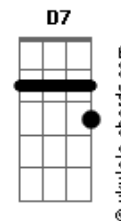

Samuel Eleoterio - Espada Afiada

tom:

Intro: Gm D Gm Cm D Gm

Gm D
Em breve acontecerá
Cm D Gm
Um evento que vai marcar essa terra
G7 Cm
É a volta de Jesus Cristo
D Gm
Para buscar a sua igreja

Gm D
Esse dia será muito lindo
Cm D Gm
Haverá surpresa para igreja de Cristo
G7 Cm
E a terra vai ter que parar
D G
Para escutar o barulho da espada

Em Am
Espada afiada, cavalo branco
D G
Veio numa marcha, que me causou espanto
Em Am
O oleiro me disse, pode entrar
D7 G
Só tire a sandália porque você vai marchar

Em Am
Espada afiada cavalo branco
D G
Veio numa marcha, que me causou espanto
Em Am
O oleiro me disse, pode entrar
D7 G
Só tire a sandália porque você vai marchar

Gm D
O grande dia vai chegar
Cm D Gm
Que o arrebatamento a terra vai abalar
G7 Cm
A igreja santa Deus vai levar
D Gm
E todas as nações é ele quem vai julgar

D
Assentado no sublime trono
Cm D Gm
Seus olhos como chama de fogo
G7 Cm
No céu, na terra e também no mar

Acordes

D G
Ele manda e desmanda igual a ele não há

Em Am
Espada afiada, cavalo branco
D G
Veio numa marcha, que me causou espanto
Em Am
O oleiro me disse, pode entrar
D7 G
Só tire a sandália porque você vai marchar

Em Am
Espada afiada, cavalo branco
D G
Veio numa marcha, que me causou espanto
Em Am
O oleiro me disse, pode entrar
D7 G
Só tire a sandália porque você vai marchar

Gm D
O grande dia vai chegar
Cm D Gm
Que o arrebatamento a terra vai abalar
G7 Cm
A igreja santa Deus vai levar
D Gm
E todas as nações é Ele quem vai julgar

D
Assentado no sublime trono
Cm D Gm
Seus olhos como chama de fogo
G7 Cm
No céu, na terra e também no mar
D G
Ele manda e desmanda igual a Ele não há

Em Am
Espada afiada, cavalo branco
D G
Veio numa marcha, que me causou espanto
Em Am
O oleiro me disse, pode entrar
D7 G
Só tire a sandália porque você vai marchar

Em Am
Espada afiada, cavalo branco
D G
Veio numa marcha, que me causou espanto
Em Am
O oleiro me disse, pode entrar
D7 Gm
Só tire a sandália porque você vai marchar