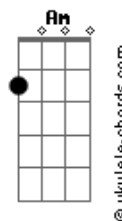

Samuel Eleoterio - Espada Afiada

tom:

Intro: Gm D Gm Cm D Gm

Gm D
Em breve acontecerá
Cm D Gm
Um evento que vai marcar essa terra
G7 Cm
É a volta de Jesus Cristo
D Gm
Para buscar a sua igreja

Gm D
Esse dia será muito lindo
Cm D Gm
Haverá surpresa para igreja de Cristo
G7 Cm
E a terra vai ter que parar
D G
Para escutar o barulho da espada

Em Am
Espada afiada, cavalo branco
D G
Veio numa marcha, que me causou espanto
Em Am
O oleiro me disse, pode entrar
D7 G
Só tire a sandália porque você vai marchar

Em Am
Espada afiada cavalo branco
D G
Veio numa marcha, que me causou espanto
Em Am
O oleiro me disse, pode entrar
D7 G
Só tire a sandália porque você vai marchar

Gm D
O grande dia vai chegar
Cm D Gm
Que o arrebatamento a terra vai abalar
G7 Cm
A igreja santa Deus vai levar
D Gm
E todas as nações é ele quem vai julgar

D
Assentado no sublime trono
Cm D Gm
Seus olhos como chama de fogo
G7 Cm
No céu, na terra e também no mar

Acordes

D G
Ele manda e desmanda igual a ele não há

Em Am
Espada afiada, cavalo branco
D G
Veio numa marcha, que me causou espanto
Em Am
O oleiro me disse, pode entrar
D7 G
Só tire a sandália porque você vai marchar

Em Am
Espada afiada, cavalo branco
D G
Veio numa marcha, que me causou espanto
Em Am
O oleiro me disse, pode entrar
D7 G
Só tire a sandália porque você vai marchar

Gm D
O grande dia vai chegar
Cm D Gm
Que o arrebatamento a terra vai abalar
G7 Cm
A igreja santa Deus vai levar
D Gm
E todas as nações é Ele quem vai julgar

D
Assentado no sublime trono
Cm D Gm
Seus olhos como chama de fogo
G7 Cm
No céu, na terra e também no mar
D G
Ele manda e desmanda igual a Ele não há

Em Am
Espada afiada, cavalo branco
D G
Veio numa marcha, que me causou espanto
Em Am
O oleiro me disse, pode entrar
D7 G
Só tire a sandália porque você vai marchar

Em Am
Espada afiada, cavalo branco
D G
Veio numa marcha, que me causou espanto
Em Am
O oleiro me disse, pode entrar
D7 Gm
Só tire a sandália porque você vai marchar