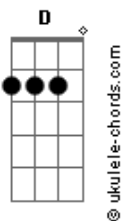

Samuel Eleoterio - Espada Afiada

tom:

Intro: Gm D Gm Cm D Gm

Gm D
Em breve acontecerá
Cm D Gm
Um evento que vai marcar essa terra
G7 Cm
É a volta de Jesus Cristo
D Gm
Para buscar a sua igreja

Gm D
Esse dia será muito lindo
Cm D Gm
Haverá surpresa para igreja de Cristo
G7 Cm
E a terra vai ter que parar
D G
Para escutar o barulho da espada

Em Am
Espada afiada, cavalo branco
D G
Veio numa marcha, que me causou espanto
Em Am
O oleiro me disse, pode entrar
D7 G
Só tire a sandália porque você vai marchar

Em Am
Espada afiada cavalo branco
D G
Veio numa marcha, que me causou espanto
Em Am
O oleiro me disse, pode entrar
D7 G
Só tire a sandália porque você vai marchar

Gm D
O grande dia vai chegar
Cm D Gm
Que o arrebatamento a terra vai abalar
G7 Cm
A igreja santa Deus vai levar
D Gm
E todas as nações é ele quem vai julgar

D
Assentado no sublime trono
Cm D Gm
Seus olhos como chama de fogo
G7 Cm
No céu, na terra e também no mar

Acordes

D G
Ele manda e desmanda igual a ele não há

Em Am
Espada afiada, cavalo branco
D G
Veio numa marcha, que me causou espanto
Em Am
O oleiro me disse, pode entrar
D7 G
Só tire a sandália porque você vai marchar

Em Am
Espada afiada, cavalo branco
D G
Veio numa marcha, que me causou espanto
Em Am
O oleiro me disse, pode entrar
D7 G
Só tire a sandália porque você vai marchar

Gm D
O grande dia vai chegar
Cm D Gm
Que o arrebatamento a terra vai abalar
G7 Cm
A igreja santa Deus vai levar
D Gm
E todas as nações é Ele quem vai julgar

D
Assentado no sublime trono
Cm D Gm
Seus olhos como chama de fogo
G7 Cm
No céu, na terra e também no mar
D G
Ele manda e desmanda igual a Ele não há

Em Am
Espada afiada, cavalo branco
D G
Veio numa marcha, que me causou espanto
Em Am
O oleiro me disse, pode entrar
D7 G
Só tire a sandália porque você vai marchar

Em Am
Espada afiada, cavalo branco
D G
Veio numa marcha, que me causou espanto
Em Am
O oleiro me disse, pode entrar
D7 Gm
Só tire a sandália porque você vai marchar