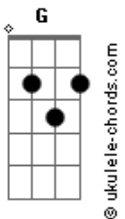

Samuel Doege - Isaías 53

tom:
 C (forma dos acordes no tom de G)
 Capostraste na 5ª casa
 Intro: G G G Gadd9

[Primeira Parte]

G G
 Ele tomou sobre si
 G Gadd9
 As nossas enfermidades
 G G
 Nossas dores, levou sobre si
 G Gadd9
 O castigo suportou

[Pré-Refrão]

C D Em C Em D D D
 Mas o castigo que nos traz a paz
 G7M Cadd9
 Estava sobre Ele
 C D Em C Em D D D
 E pelas suas pisa-duras
 G7M Cadd9
 Fomos sarados

[Refrão]

G Gadd9 Cadd9
 Te a___mo, ó Deus
 G Gadd9 Cadd9
 Mas Tu me amaste primeiro
 G Gadd9 Cadd9
 Mandaste Jesus, pra me resgatar
 Em D Cadd9 Cadd9
 Pra sempre Te adorarei
 G Gadd9 Cadd9
 Te a___mo, ó Deus
 G Gadd9 Cadd9
 Mas Tu me amaste primeiro
 G Gadd9 Cadd9
 Mandaste Jesus, pra me resgatar
 Em D Cadd9 Cadd9
 Pra sempre Te adorarei

(Em D C Cadd9)
 (Em D C Cadd9)

[Segunda Parte]

G G
 Cristo, ferido, foi
 G Gadd9
 Pelas nossas transgressões
 G G
 E traspassado
 G Gadd9
 Pelas nossas iniquidades

[Pré-Refrão]

Acordes

C D Em C Em D D D
 Mas o castigo que nos traz a paz
 G7M Cadd9
 Estava sobre Ele
 C D Em C Em D D D
 E pelas suas pisaduras
 G7M Cadd9
 Fomos sarados