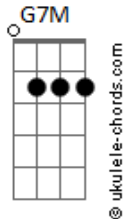

Samuel Doege - Isaías 53

tom:
 C (forma dos acordes no tom de G)
 Capostraste na 5ª casa
 Intro: G G G Gadd9

[Primeira Parte]

G G
 Ele tomou sobre si
 G Gadd9
 As nossas enfermidades
 G G
 Nossas dores, levou sobre si
 G Gadd9
 O castigo suportou

[Pré-Refrão]

C D Em C Em D D D
 Mas o castigo que nos traz a paz
 G7M Cadd9
 Estava sobre Ele
 C D Em C Em D D D
 E pelas suas pisa-duras
 G7M Cadd9
 Fomos sarados

[Refrão]

G Gadd9 Cadd9
 Te a___mo, ó Deus
 G Gadd9 Cadd9
 Mas Tu me amaste primeiro
 G Gadd9 Cadd9
 Mandaste Jesus, pra me resgatar
 Em D Cadd9 Cadd9
 Pra sempre Te adorarei
 G Gadd9 Cadd9
 Te a___mo, ó Deus
 G Gadd9 Cadd9
 Mas Tu me amaste primeiro
 G Gadd9 Cadd9
 Mandaste Jesus, pra me resgatar
 Em D Cadd9 Cadd9
 Pra sempre Te adorarei

(Em D C Cadd9)
 (Em D C Cadd9)

[Segunda Parte]

G G
 Cristo, ferido, foi
 G Gadd9
 Pelas nossas transgressões
 G G
 E traspassado
 G Gadd9
 Pelas nossas iniquidades

[Pré-Refrão]

Acordes

C D Em C Em D D D
 Mas o castigo que nos traz a paz
 G7M Cadd9
 Estava sobre Ele
 C D Em C Em D D D
 E pelas suas pisaduras
 G7M Cadd9
 Fomos sarados