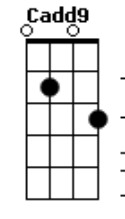

Samuel Doege - Isaías 53

tom:
 C (forma dos acordes no tom de G)
 Capostraste na 5ª casa
 Intro: G G G Gadd9

[Primeira Parte]

G G
 Ele tomou sobre si
 G Gadd9
 As nossas enfermidades
 G G
 Nossas dores, levou sobre si
 G Gadd9
 O castigo suportou

[Pré-Refrão]

C D Em C Em D D D
 Mas o castigo que nos traz a paz
 G7M Cadd9
 Estava sobre Ele
 C D Em C Em D D D
 E pelas suas pisa-duras
 G7M Cadd9
 Fomos sarados

[Refrão]

G Gadd9 Cadd9
 Te a___mo, ó Deus
 G Gadd9 Cadd9
 Mas Tu me amaste primeiro
 G Gadd9 Cadd9
 Mandaste Jesus, pra me resgatar
 Em D Cadd9 Cadd9
 Pra sempre Te adorarei
 G Gadd9 Cadd9
 Te a___mo, ó Deus
 G Gadd9 Cadd9
 Mas Tu me amaste primeiro
 G Gadd9 Cadd9
 Mandaste Jesus, pra me resgatar
 Em D Cadd9 Cadd9
 Pra sempre Te adorarei

(Em D C Cadd9)
 (Em D C Cadd9)

[Segunda Parte]

G G
 Cristo, ferido, foi
 G Gadd9
 Pelas nossas transgressões
 G G
 E traspassado
 G Gadd9
 Pelas nossas iniquidades

[Pré-Refrão]

Acordes

C D Em C Em D D D
 Mas o castigo que nos traz a paz
 G7M Cadd9
 Estava sobre Ele
 C D Em C Em D D D
 E pelas suas pisaduras
 G7M Cadd9
 Fomos sarados