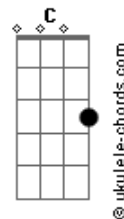

Samuel Doege - Isaías 53

tom:
 C (forma dos acordes no tom de G)
 Capostraste na 5ª casa
 Intro: G G G Gadd9

[Primeira Parte]

G G
 Ele tomou sobre si
 G Gadd9
 As nossas enfermidades
 G G
 Nossas dores, levou sobre si
 G Gadd9
 O castigo suportou

[Pré-Refrão]

C D Em C Em D D D
 Mas o castigo que nos traz a paz
 G7M Cadd9
 Estava sobre Ele
 C D Em C Em D D D
 E pelas suas pisa-duras
 G7M Cadd9
 Fomos sarados

[Refrão]

G Gadd9 Cadd9
 Te a___mo, ó Deus
 G Gadd9 Cadd9
 Mas Tu me amaste primeiro
 G Gadd9 Cadd9
 Mandaste Jesus, pra me resgatar
 Em D Cadd9 Cadd9
 Pra sempre Te adorarei
 G Gadd9 Cadd9
 Te a___mo, ó Deus
 G Gadd9 Cadd9
 Mas Tu me amaste primeiro
 G Gadd9 Cadd9
 Mandaste Jesus, pra me resgatar
 Em D Cadd9 Cadd9
 Pra sempre Te adorarei

(Em D C Cadd9)
 (Em D C Cadd9)

[Segunda Parte]

G G
 Cristo, ferido, foi
 G Gadd9
 Pelas nossas transgressões
 G G
 E traspassado
 G Gadd9
 Pelas nossas iniquidades

[Pré-Refrão]

Acordes

C D Em C Em D D D
 Mas o castigo que nos traz a paz
 G7M Cadd9
 Estava sobre Ele
 C D Em C Em D D D
 E pelas suas pisaduras
 G7M Cadd9
 Fomos sarados