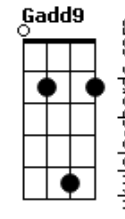

Samuel Doege - Isaías 53

tom:
 C (forma dos acordes no tom de G)
 Capostraste na 5ª casa
 Intro: G G G Gadd9

[Primeira Parte]

G G
 Ele tomou sobre si
 G Gadd9
 As nossas enfermidades
 G G
 Nossas dores, levou sobre si
 G Gadd9
 O castigo suportou

[Pré-Refrão]

C D Em C Em D D D
 Mas o castigo que nos traz a paz
 G7M Cadd9
 Estava sobre Ele
 C D Em C Em D D D
 E pelas suas pisa-duras
 G7M Cadd9
 Fomos sarados

[Refrão]

G Gadd9 Cadd9
 Te a___mo, ó Deus
 G Gadd9 Cadd9
 Mas Tu me amaste primeiro
 G Gadd9 Cadd9
 Mandaste Jesus, pra me resgatar
 Em D Cadd9 Cadd9
 Pra sempre Te adorarei
 G Gadd9 Cadd9
 Te a___mo, ó Deus
 G Gadd9 Cadd9
 Mas Tu me amaste primeiro
 G Gadd9 Cadd9
 Mandaste Jesus, pra me resgatar
 Em D Cadd9 Cadd9
 Pra sempre Te adorarei

(Em D C Cadd9)
 (Em D C Cadd9)

[Segunda Parte]

G G
 Cristo, ferido, foi
 G Gadd9
 Pelas nossas transgressões
 G G
 E traspassado
 G Gadd9
 Pelas nossas iniquidades

[Pré-Refrão]

Acordes

C D Em C Em D D D
 Mas o castigo que nos traz a paz
 G7M Cadd9
 Estava sobre Ele
 C D Em C Em D D D
 E pelas suas pisaduras
 G7M Cadd9
 Fomos sarados