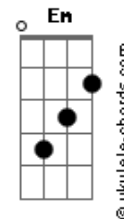

Samuel Doege - Isaías 53

tom:
 C (forma dos acordes no tom de G)
 Capostraste na 5ª casa
 Intro: G G G Gadd9

[Primeira Parte]

G G
 Ele tomou sobre si
 G Gadd9
 As nossas enfermidades
 G G
 Nossas dores, levou sobre si
 G Gadd9
 O castigo suportou

[Pré-Refrão]

C D Em C Em D D D
 Mas o castigo que nos traz a paz
 G7M Cadd9
 Estava sobre Ele
 C D Em C Em D D D
 E pelas suas pisa-duras
 G7M Cadd9
 Fomos sarados

[Refrão]

G Gadd9 Cadd9
 Te a___mo, ó Deus
 G Gadd9 Cadd9
 Mas Tu me amaste primeiro
 G Gadd9 Cadd9
 Mandaste Jesus, pra me resgatar
 Em D Cadd9 Cadd9
 Pra sempre Te adorarei
 G Gadd9 Cadd9
 Te a___mo, ó Deus
 G Gadd9 Cadd9
 Mas Tu me amaste primeiro
 G Gadd9 Cadd9
 Mandaste Jesus, pra me resgatar
 Em D Cadd9 Cadd9
 Pra sempre Te adorarei

(Em D C Cadd9)
 (Em D C Cadd9)

[Segunda Parte]

G G
 Cristo, ferido, foi
 G Gadd9
 Pelas nossas transgressões
 G G
 E traspassado
 G Gadd9
 Pelas nossas iniquidades

[Pré-Refrão]

Acordes

C D Em C Em D D D
 Mas o castigo que nos traz a paz
 G7M Cadd9
 Estava sobre Ele
 C D Em C Em D D D
 E pelas suas pisaduras
 G7M Cadd9
 Fomos sarados