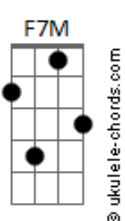

Samuel Doege - Amor

tom:

Gm (forma dos acordes no tom de Em)

Capostrate na 3ª casa

Intro: Em7 D G Cadd9
Em7 Em7 Cadd9
Em7 D G Cadd9
Em7 Em7 Cadd9

[Primeira Parte]

Em7 D G Cadd9 Em7 Em7 Cadd9
O amo____r é pacie____nte
Em7 D G Cadd9 Em7 Em7 Cadd9
O amo____r é beni____gno
Em7 D G Cadd9 Em7 Em7 Cadd9
Não tem ciúmes ne____m orgu____lho
Em7 D G Cadd9 Em7 Em7 Cadd9
Não é soberbo nem impu____ro

[Refrão]

G Gadd9 F7M
O amor tudo sofre, tudo crê
C
Tudo espera
G D G Cadd9
Tu_do supo__rta
G Gadd9 F7M
Profecias, ciência e línguas
C
Terão seu fim
G D G Cadd9
Mas o amor nunca vai falhar

(Em7 D G Cadd9)
(Em7 Em7 Cadd9)

[Segunda Parte]

Em7 D G Cadd9 Em7 Em7 Cadd9
O amo____r não gera má____goas
Em7 D G Cadd9 Em7 Em7 Cadd9
O amor não produz i____ra
Em7 D G Cadd9 Em7 Em7 Cadd9
Não procura os seus intere____sses
Em7 D G Cadd9 Em7 Em7 Cadd9
Mas é jus____to e verdade____iro

[Refrão]

G Gadd9 F7M
O amor tudo sofre, tudo crê
C
Tudo espera
G D G Cadd9
Tu_do supo__rta
G Gadd9 F7M
Profecias, ciência e línguas
C
Terão seu fim
G D G Cadd9
Mas o amor nunca vai falhar
G Gadd9 F7M
O amor tudo sofre, tudo crê

Acordes

C
Tudo espera
G D G Cadd9
Tu_do supo__rta
G Gadd9 F7M
Profecias, ciência e línguas
C
Terão seu fim
G D G Cadd9
Mas o amor nunca vai falhar
(Em7 D G D C7M)
(Em7 D G D C7M)

[Ponte]

Em7 D
Nisto serão conhecidos
G D C7M
Os discípulos de Cristo
Em7 D
Se tiverem esse amor
G D C7M
Uns pelos outros
Em7 D
Nisto serão conhecidos
G D C7M
Os discípulos de Cristo
Em7 D
Se tiverem esse amor
G D
Uns pelos outros

[Refrão]

G Gadd9 F7M
O amor tudo sofre, tudo crê
C
Tudo espera
G D G Cadd9
Tu_do supo__rta
G Gadd9 F7M
Profecias, ciência e línguas
C
Terão seu fim
G D G Cadd9
Mas o amor nunca vai falhar
G Gadd9 F7M
O amor tudo sofre, tudo crê
C
Tudo espera
G D G Cadd9
Tu_do supo__rta
G Gadd9 F7M
Profecias, ciência e línguas
C
Terão seu fim
G D G Cadd9
Mas o amor nunca vai falhar

[Final] Em7 D G Cadd9
Em7 Em7 Cadd9
Em7 D G Cadd9
Em7 Em7 Cadd9