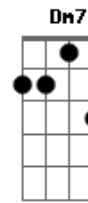

© ukulele-chords.com

© ukulele-chords.com

Não trocarei minha aliança não, por um momento de aceitação
0 que eu tenho, ninguém vai roubar, sou tua flecha pode lançar
Estou de passagem
Usa me senhor, usa me senhor!
Usa me senhor, usa me senhor!
0 dia mal não vai me alcançar, geração forte tem que suportar
Na minha franqueza, vi o seu poder
E dos espinhos graça renascer
Não trocarei minha aliança não, por um momento de aceitação
0 que eu tenho, ninguém vai roubar, sou tua flecha pode lançar