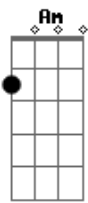

© ukulele-chords.com

© ukulele-chords.com