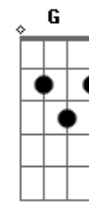

© ukulele-chords.com

© ukulele-chords.com