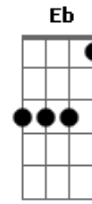

A ukulele-chords.com

Eb ukulele-chords.com