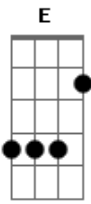

D ukulele-chords.com

C ukulele-chords.com

E ukulele-chords.com