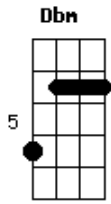

# Samuel Costa - Quero Voltar Aos Braços do Pai

Tom: D

m [Intro] E B E B  
 Dbm Abm A

E B  
 Filho eu estou aqui

A B  
 Te esperando quero com voce sentar e conversar

E B  
 Filho o que aconteceu

A B E Abm A E  
 Pra voce deixa meu colo e sair avariar

A E  
 Sei que quer seus bens para voar

A E B  
 Tambem sei que tens seus sonhso pra sonhar

A E  
 Saiba filho que eu sempre estarei

A E B  
 Esperando pra poder te abraçar

Abm E B Abm E  
 Volta logo aos braços do pai

## Acordes

D ukulele-chords.com

E ukulele-chords.com

B ukulele-chords.com

Dbn ukulele-chords.com

Abn ukulele-chords.com

A ukulele-chords.com

Eb ukulele-chords.com