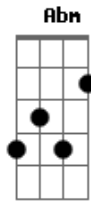

# Samuel Costa - Quero Voltar Aos Braços do Pai

Tom: D

m [Intro] E B E B  
 Dbm Abm A

E B  
 Filho eu estou aqui

A B  
 Te esperando quero com voce sentar e conversar

E B  
 Filho o que aconteceu

A B E Abm A E  
 Pra voce deixa meu colo e sair avariar

A E  
 Sei que quer seus bens para voar

A E B  
 Tambem sei que tens seus sonhso pra sonhar

A E  
 Saiba filho que eu sempre estarei

A E B  
 Esperando pra poder te abraçar

Abm E B Abm E  
 Volta logo aos braços do pai

Gm F C F  
 Quero volta aos braços do pai

Bb C F  
 Quero chorar ao te encontrar

Bb F C Dm  
 Eu vou sorrir quando te sentir

C Bb F  
 E dos teus braços nunca mais sair

Gm C  
 Eu vou sorrir quando te sentir

## Acordes

D ukulele-chords.com

E ukulele-chords.com

B ukulele-chords.com

Dbn ukulele-chords.com

Abn ukulele-chords.com

A ukulele-chords.com

Eb ukulele-chords.com