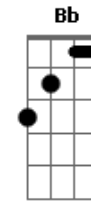

F ukulele-chords.com

Bb ukulele-chords.com