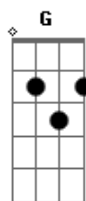

© ukulele-chords.com