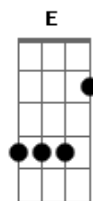

© ukulele-chords.com