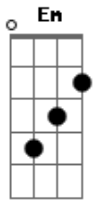

Em7 **Gb7**
 E essa é só mais uma love song

Bm7
 "Procê" ouvir talvez curtir

Em7
 E dizer coisas sensatas tipo

Gb7 **Bm7**
 Cê não vale nada meu bem

Em7 **Gb7**
 E eu sei que a gente diz tanta besteira

Bm7
 Quem disse que eu ligo? É brincadeira

Em7
 Já faz tanto tempo que eu nem lembro mais

Gb7 **Bm7**
 Mas cê me lembrou esses dias atrás

Em7
 Viver pra ver
Gb7
 Sentir pra crê
Bm7

Vim ver você
Em7
 Viver pra ver
Gb7
 Sentir pra crê
Bm7
 Vim ver você

Em7 **Gb7**
 E essa é só mais uma love song

Bm7
 "Procê" ouvir talvez curtir

Em7
 E dizer coisas sensatas tipo

Gb7 **Bm7**
 Escreve outra estrofe meu bem

Em7 **Gb7**
 E eu sei que a gente diz tanta besteira

Bm7
 Quem disse que eu ligo? É brincadeira

Em7
 Já faz tanto tempo que eu nem lembro mais

Gb7 **Bm7**
 Mas cê me lembrou esses dias atrás

Acordes

© ukulele-chords.com

© ukulele-chords.com

© ukulele-chords.com