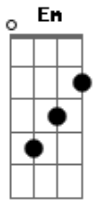

Em7 **Gb7**
 E essa é só mais uma love song

Bm7
 "Procê" ouvir talvez curtir

Em7
 E dizer coisas sensatas tipo

Gb7 **Bm7**
 Cê não vale nada meu bem

Em7 **Gb7**
 E eu sei que a gente diz tanta besteira

Bm7
 Quem disse que eu ligo? É brincadeira

Em7
 Já faz tanto tempo que eu nem lembro mais

Gb7 **Bm7**
 Mas cê me lembrou esses dias atrás

Em7
 Viver pra ver

Gb7
 Sentir pra crê

Bm7
 Vim ver você

Em7
 Viver pra ver

Gb7
 Sentir pra crê

Bm7
 Vim ver você

Em7 **Gb7**
 E essa é só mais uma love song

Bm7
 "Procê" ouvir talvez curtir

Em7
 E dizer coisas sensatas tipo

Gb7 **Bm7**
 Escreve outra estrofe meu bem

Em7 **Gb7**
 E eu sei que a gente diz tanta besteira

Bm7
 Quem disse que eu ligo? É brincadeira

Em7
 Já faz tanto tempo que eu nem lembro mais

Gb7 **Bm7**
 Mas cê me lembrou esses dias atrás

Acordes

© ukulele-chords.com

© ukulele-chords.com

© ukulele-chords.com