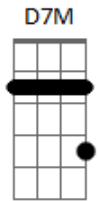

© ukulele-chords.com