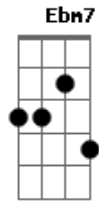

© ukulele-chords.com

Tengo un poco de frío, no te lo negaré ^{A A7M}
Aunque sea verano ^{A7M}
Me tengo que apurar ^{A7M}
Para poder llamarte ^{A7M}
Y decirte que te amo hasta el cielo infinito ^{A A7M}

De Japón ^{Ebm7}
De Japón ^{D7M}
De Japón ^{Ebm7}
De Japón ^{D7M}
De Japón ^{Ebm7}
De Japón ^{D7M}
De Japón ^{Ebm7}
De Japón ^{D7M}
De Japón

[Final] ^{Ebm7 D7M Ebm7 D7M}