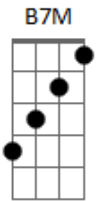

© ukulele-chords.com