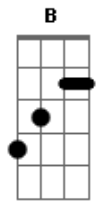

© ukulele-chords.com