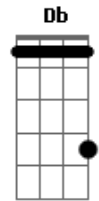

© ukulele-chords.com