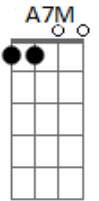

© ukulele-chords.com