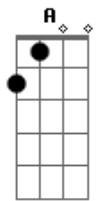

Samuel Acosta - Hasta El Cielo Infinito de Japón

tom:
Capostraste na 2ª casa ^{Db (forma dos acordes no tom de B)}

Mirando las estrellas desde el balcón ^{A A7M}
Es que te extraño tanto ^{A7M B7M}
Un gato blanco y negro que está abajo ^{A7M}
Me mira fijamente ^{A7M}
Me tengo que apurar ^{A7M}
Para poder llamarte ^{A7M}
Y decirte que te amo hasta el cielo infinito ^{A A7M}

De Japón ^{Ebm7}
De Japón ^{D7M}
De Japón ^{Ebm7}
De Japón ^{D7M}

Con la guitarra en mano escribo esta canción ^{A7M}
No paro de pensarte ^{A7M}

Acordes

© ukulele-chords.com