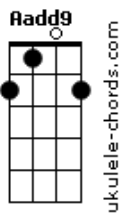

Samuca - Perdão

tom:

A (forma dos acordes no tom de G)

Capostrate na 2ª casa

Intro: G Dadd9 Em7 Cadd9
G Dadd9 Em7 Cadd9

[Primeira Parte]

G C Em7 Cadd9
Estou mais uma vez, clamando o teu nome
G C Em7 Cadd9
Pois de novo errei, e a culpa me consome
Am7 Dadd9
É sempre essa mesma situação
Am7 Dadd9
Não consigo me livrar da minha condição
Am7 Dadd9 C F
Então novamente, me dê o seu perdão

[Refrão]

G Dadd9 Em7 Cadd9
Me ajude Senhor, estou de farto de errar
G Dadd9 Em7 Cadd9
Me ajude Senhor, não que quero mais pecar
Am7 Dadd9
Assim como hoje o sol vai se pôr
Am7 Dadd9
Mais certo do que isso é o seu amor
Am7 Dadd9
Então por favor, Jesus, vem me amparar

(G Dadd9 Em7 Cadd9)

[Primeira Parte]

G C Em7 Cadd9

Acordes

Estou mais uma vez, clamando o teu nome
G C Em7 Cadd9
Pois de novo errei, e a culpa me consome
Am7 Dadd9
É sempre essa mesma situação
Am7 Dadd9
Não consigo me livrar da minha condição
Am7 Dadd9 C F
Então novamente, me dê o seu perdão

[Refrão]

G Dadd9 Em7 Cadd9
Me ajude Senhor, estou de farto de errar
G Dadd9 Em7 Cadd9
Me ajude Senhor, não que quero mais pecar
Am7 Dadd9
Assim como hoje o sol vai se pôr
Am7 Dadd9
Mais certo do que isso é o seu amor
Am7 Dadd9 G E
Então por favor, Jesus, vem me amparar

Aadd9 E Gbm Dadd9
Me ajude Senhor, estou de farto de errar
Aadd9 E Gbm Dadd9
Me ajude Senhor, não que quero mais pecar
Bm7 E
Assim como hoje o sol vai se pôr
Bm7 E
Mais certo do que isso é o seu amor
Bm7 E
Então por favor, Jesus, vem me amparar

[Final] Aadd9 E Gbm Dadd9
Aadd9 E Gbm Dadd9