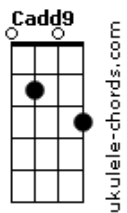

Samuca - Perdão

tom:

A (forma dos acordes no tom de G)

Capostrate na 2ª casa

Intro: G Dadd9 Em7 Cadd9
G Dadd9 Em7 Cadd9

[Primeira Parte]

G C Em7 Cadd9
Estou mais uma vez, clamando o teu nome
G C Em7 Cadd9
Pois de novo errei, e a culpa me consome
Am7 Dadd9
É sempre essa mesma situação
Am7 Dadd9
Não consigo me livrar da minha condição
Am7 Dadd9 C F
Então novamente, me dê o seu perdão

[Refrão]

G Dadd9 Em7 Cadd9
Me ajude Senhor, estou de farto de errar
G Dadd9 Em7 Cadd9
Me ajude Senhor, não que quero mais pecar
Am7 Dadd9
Assim como hoje o sol vai se pôr
Am7 Dadd9
Mais certo do que isso é o seu amor
Am7 Dadd9
Então por favor, Jesus, vem me amparar

(G Dadd9 Em7 Cadd9)

[Primeira Parte]

G C Em7 Cadd9

Acordes

Estou mais uma vez, clamando o teu nome
G C Em7 Cadd9
Pois de novo errei, e a culpa me consome
Am7 Dadd9
É sempre essa mesma situação
Am7 Dadd9
Não consigo me livrar da minha condição
Am7 Dadd9 C F
Então novamente, me dê o seu perdão

[Refrão]

G Dadd9 Em7 Cadd9
Me ajude Senhor, estou de farto de errar
G Dadd9 Em7 Cadd9
Me ajude Senhor, não que quero mais pecar
Am7 Dadd9
Assim como hoje o sol vai se pôr
Am7 Dadd9
Mais certo do que isso é o seu amor
Am7 Dadd9 G E
Então por favor, Jesus, vem me amparar

Aadd9 E Gbm Dadd9
Me ajude Senhor, estou de farto de errar
Aadd9 E Gbm Dadd9
Me ajude Senhor, não que quero mais pecar
Bm7 E
Assim como hoje o sol vai se pôr
Bm7 E
Mais certo do que isso é o seu amor
Bm7 E
Então por favor, Jesus, vem me amparar

[Final] Aadd9 E Gbm Dadd9
Aadd9 E Gbm Dadd9