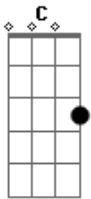

Samuca Nóbrega - Morada de casinha

Tom: C

Intro: C7 G AM7 F

C7
O que vale na vida é se viver
G
o que vale no momento é pagar pra ver
AM7
o que vale no sorriso é o que ele quer dizer
F
e tão sublime é o que eu sinto quando tem você
C7
Sem razão e sem juízo, você quis assim
G
tão perfeito foi seu jeito de morar em mim
AM7
morada de casinha que não se desfaz
F
que este sonho não termine
C7 G
e tudo fique em paz, fique em paz
AM7
não termine mais
F
simplesmente faz
C7
Lá vem de novo já estou vendo a onda sobre mim
G
não tem marola e tome rola, quase sempre é assim
AM7
cachoeira de água fria quase sempre cai
F
que arrepia, nasce o dia e a gente sempre vai
C7
e vai além do outro
descobre o ouro que tem ali
G
descobre a pureza de ser feliz

AM7
tão pouco eu preciso para estar ali
F
G C7
faz manha, me ganha que pra sempre eu quero você aqui
G
sempre aqui
AM7
o amor eu vi
F
e você estava ali
C7 G AM7 F
C7
Lá vem de novo já estou vendo a onda sobre mim
G
não tem marola e tome rola, quase sempre é assim
AM7
cachoeira de água fria quase sempre cai
F
que arrepia, nasce o dia e a gente sempre vai
C7
e vai além do outro
descobre o ouro que tem ali
G
descobre a pureza de ser feliz
AM7
tão pouco eu preciso para estar ali
F
G C7
faz manha, me ganha que pra sempre eu quero você aqui
G
sempre aqui
AM7
o amor eu vi
F
e você estava ali

Acordes

© ukulele-chords.com