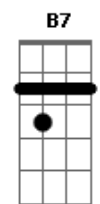

F7M G7M
 Bateu saudade de forro? e eu notei
 F7M G7M
 Que a ma?aneta n?o fechou
 F7M G7M
 E a porta aberta do tesa?o onde entrei
 F7M G7M
 Tesouro em mim revelou

A7M G7M
 Fraternalmente todo axe? que levei
 A7M G7M
 Qual lumina?ria alumiuo
 A7M G7M
 Colar de corpos que era joia, doe
 Gbm7 B7
 E dancei com o desamor

A7M G7M
 E nesse sonho que eu na?o acordei

Acordes

© ukulele-chords.com

© ukulele-chords.com

© ukulele-chords.com

© ukulele-chords.com

© ukulele-chords.com

© ukulele-chords.com