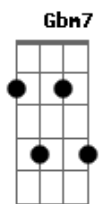

© ukulele-chords.com