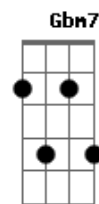

Samuca e a Selva - Sincronia

tom:

A

E nesse sonho que eu na?o acordei
 A7M G7M
 Porque e? outono e faz calor?
 A7M G7M
 O desce e sobe desses corpos a? tez
 Gbm7 B7
 Seda que se acabou

A7M G7M
 E nesse quadro que restauro na?o sei
 A7M G7M
 A densidade desse azul
 A7M G7M
 So? sei que e? junho, e? obscuro e na?o tem
 Gbm7 B7
 Festa, caqui e cuscuz

F7M G7M
 Bateu saudade de forro? e eu notei
 F7M G7M
 Que a ma?aneta n?o fechou
 F7M G7M
 E a porta aberta do tesa?o onde entrei
 F7M G7M
 Tesouro em mim revelou

A7M G7M
 Fraternalmente todo axe? que levei
 A7M G7M
 Qual lumina?ria alumiuo
 A7M G7M
 Colar de corpos que era joia, doei
 Gbm7 B7
 E dancei com o desamor

A7M G7M
 Eu via sincronia nesse amor
 A7M G7M
 Eu via sincronia nesse amor
 A7M G7M
 Eu via em Floripa ou na Bahia
 A7M G7M
 Eu via sincronia nesse amor

F7M G7M
 Sem sacanagem na garagem guardei
 F7M G7M
 Bagagem, ma?goa e rancor
 F7M G7M
 E desatando o no? de mim desaguei
 F7M G7M
 E a Lua cheia minguou

A7M G7M
 E nesse sonho que eu na?o acordei

Acordes

© ukulele-chords.com

© ukulele-chords.com

© ukulele-chords.com

© ukulele-chords.com

© ukulele-chords.com

© ukulele-chords.com