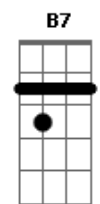

F7M G7M
 Bateu saudade de forro? e eu notei
 F7M G7M
 Que a ma?aneta n?o fechou
 F7M G7M
 E a porta aberta do tesa?o onde entrei
 F7M G7M
 Tesouro em mim revelou

A7M G7M
 Fraternalmente todo axe? que levei
 A7M G7M
 Qual lumina?ria alumiuo
 A7M G7M
 Colar de corpos que era joia, doei
 Gbm7 B7
 E dancei com o desamor

A7M G7M
 E nesse sonho que eu na?o acordei

Acordes

© ukulele-chords.com

© ukulele-chords.com

© ukulele-chords.com

© ukulele-chords.com

© ukulele-chords.com

© ukulele-chords.com