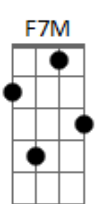

F7M G7M
 Bateu saudade de forro? e eu notei
 F7M G7M
 Que a ma?aneta n?o fechou
 F7M G7M
 E a porta aberta do tesa?o onde entrei
 F7M G7M
 Tesouro em mim revelou

A7M G7M
 Fraternalmente todo axe? que levei
 A7M G7M
 Qual lumina?ria alumiuo
 A7M G7M
 Colar de corpos que era joia, doei
 Gbm7 B7
 E dancei com o desamor

A7M G7M
 Eu via sincronia nesse amor
 A7M G7M
 Eu via sincronia nesse amor
 A7M G7M
 Eu via em Floripa ou na Bahia
 A7M G7M
 Eu via sincronia nesse amor

F7M G7M
 Sem sacanagem na garagem guardei
 F7M G7M
 Bagagem, ma?goa e rancor
 F7M G7M
 E desatando o no? de mim desaguei
 F7M G7M
 E a Lua cheia minguou

A7M G7M
 Eu via sincronia nesse amor
 A7M G7M
 Eu via sincronia nesse amor
 A7M G7M
 Eu via em Floripa ou na Bahia
 A7M G7M
 Eu via sincronia nesse amor

A7M G7M
 Eu via sincronia nesse amor
 A7M G7M
 Eu via sincronia nesse amor
 A7M G7M
 Eu via em Floripa ou na Bahia
 A7M G7M
 Eu via sincronia nesse amor

A7M G7M
 E nesse sonho que eu na?o acordei

Acordes

© ukulele-chords.com

© ukulele-chords.com

© ukulele-chords.com

© ukulele-chords.com

© ukulele-chords.com

© ukulele-chords.com