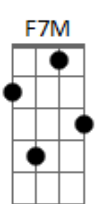

F7M G7M
 Bateu saudade de forro? e eu notei
 F7M G7M
 Que a ma?aneta n?o fechou
 F7M G7M
 E a porta aberta do tesa?o onde entrei
 F7M G7M
 Tesouro em mim revelou

A7M G7M
 Fraternalmente todo axe? que levei
 A7M G7M
 Qual lumina?ria alumiuo
 A7M G7M
 Colar de corpos que era joia, doe
 Gbm7 B7
 E dancei com o desamor

A7M G7M
 Eu via sincronia nesse amor
 A7M G7M
 Eu via sincronia nesse amor
 A7M G7M
 Eu via em Floripa ou na Bahia
 A7M G7M
 Eu via sincronia nesse amor

F7M G7M
 Sem sacanagem na garagem guardei
 F7M G7M
 Bagagem, ma?goa e rancor
 F7M G7M
 E desatando o no? de mim desaguei
 F7M G7M
 E a Lua cheia minguou

A7M G7M
 Eu via sincronia nesse amor
 A7M G7M
 Eu via sincronia nesse amor
 A7M G7M
 Eu via em Floripa ou na Bahia
 A7M G7M
 Eu via sincronia nesse amor

A7M G7M
 Eu via sincronia nesse amor
 A7M G7M
 Eu via sincronia nesse amor
 A7M G7M
 Eu via em Floripa ou na Bahia
 A7M G7M
 Eu via sincronia nesse amor

A7M G7M
 E nesse sonho que eu na?o acordei

Acordes

© ukulele-chords.com

© ukulele-chords.com

© ukulele-chords.com

© ukulele-chords.com

© ukulele-chords.com

© ukulele-chords.com