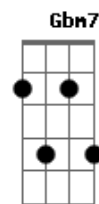

Samuca e a Selva - Sincronia

tom:

A

E nesse sonho que eu na?o acordei
 A7M G7M
 Porque e? outono e faz calor?
 A7M G7M
 O desce e sobe desses corpos a? tez
 Gbm7 B7
 Seda que se acabou

A7M G7M
 E nesse quadro que restauro na?o sei
 A7M G7M
 A densidade desse azul
 A7M G7M
 So? sei que e? junho, e? obscuro e na?o tem
 Gbm7 B7
 Festa, caqui e cuscuz

F7M G7M
 Bateu saudade de forro? e eu notei
 F7M G7M
 Que a ma?aneta n?o fechou
 F7M G7M
 E a porta aberta do tesa?o onde entrei
 F7M G7M
 Tesouro em mim revelou

A7M G7M
 Fraternalmente todo axe? que levei
 A7M G7M
 Qual lumina?ria alumiuo
 A7M G7M
 Colar de corpos que era joia, doe
 Gbm7 B7
 E dancei com o desamor

A7M G7M
 Eu via sincronia nesse amor
 A7M G7M
 Eu via sincronia nesse amor
 A7M G7M
 Eu via em Floripa ou na Bahia
 A7M G7M
 Eu via sincronia nesse amor

F7M G7M
 Sem sacanagem na garagem guardei
 F7M G7M
 Bagagem, ma?goa e rancor
 F7M G7M
 E desatando o no? de mim desaguei
 F7M G7M
 E a Lua cheia minguou

A7M G7M
 E nesse sonho que eu na?o acordei

Acordes

© ukulele-chords.com

© ukulele-chords.com

© ukulele-chords.com

© ukulele-chords.com

© ukulele-chords.com

© ukulele-chords.com