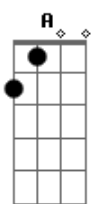

© ukulele-chords.com