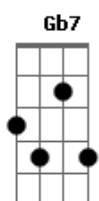

© ukulele-chords.com