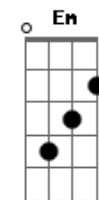

© ukulele-chords.com