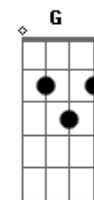

© ukulele-chords.com