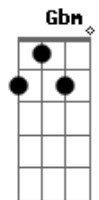

© ukulele-chords.com