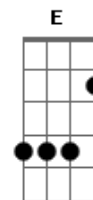

© ukulele-chords.com