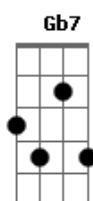

© ukulele-chords.com