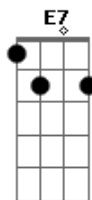

© ukulele-chords.com