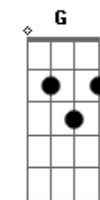

© ukulele-chords.com