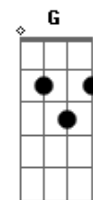

© ukulele-chords.com