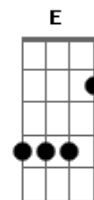

© ukulele-chords.com