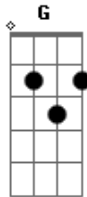

Samuca e a Selva - Coco Docê

Tom: D
Intro: D A

A D
Mais uma semana começa
A
E quem ama e vai com pressa
G
Se quiser comer a beça
D A
Come em pé e até com a mão

G
Se é só pra sentir o cheiro
D
De talvez ser o primeiro
B
Nossa cama, um tabuleiro
Bb A
Num é de ludo, nem gamão

D
Vou dizendo pra que lado
A
Vou de táxi e moro ao lado
G
Vou redondo e enquadrado
D A

Voo correndo pra lhe ver
G
Vou em paz mas tô em festa
D
Vou de cara, cu e testa
B
Vou que é pra matar saudade
Bb A
Desse abraço de você
Instrumental (A D)

A
Vou sentindo seu cheiro
D
Vou correndo ligeiro
A
Vou pra chegar primeiro
D
Que hoje eu trouxe o dendê

A
Vou sentindo seu cheiro
D
Vou correndo ligeiro
A
Vou pra chegar primeiro
D
Num é sagrado é doce!

Acordes

© ukulele-chords.com

© ukulele-chords.com

© ukulele-chords.com

© ukulele-chords.com

© ukulele-chords.com