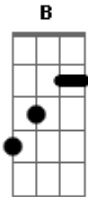

© ukulele-chords.com