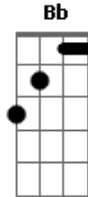

© ukulele-chords.com