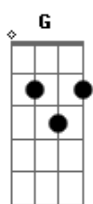

© ukulele-chords.com

© ukulele-chords.com