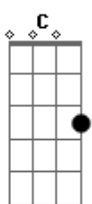

© ukulele-chords.com