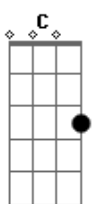

© ukulele-chords.com