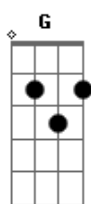

© ukulele-chords.com

© ukulele-chords.com