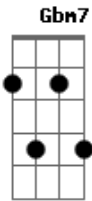

© ukulele-chords.com