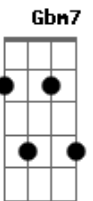

© ukulele-chords.com