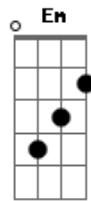

© ukulele-chords.com