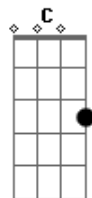

© ukulele-chords.com