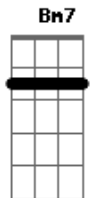

D Em7 Am7  
Busque no seu dia a força interior, pode vir o que for tenha paz na vida

G Bm7  
Am7 C  
Se o teu sol se escondeu, atrás das nuvens são passageiras

G Bm7  
Não desista e creia, a luz do novo dia vai nascer