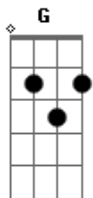

# Sampa Crew - Novo Dia

Tom: G

Intro: G Bm7 Am7 C D7 D7 G

G Bm7  
Am7 C  
Se o teu sol se escondeu, atrás das nuvens são passageiras

G Bm7  
Não desista e creia, a luz do novo dia vai nascer

Am7 C  
Se a tempestade vem fazer do dia a noite não fique aflita

D Em7 Am7  
Busque no seu dia a força interior, pode vir o que for tenha paz na vida

G Bm7  
Am7 C  
Se o teu sol se escondeu, atrás das nuvens são passageiras

G Bm7  
Não desista e creia, a luz do novo dia vai nascer