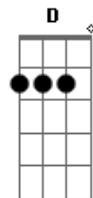

© ukulele-chords.com