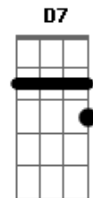

© ukulele-chords.com