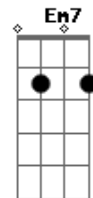

© ukulele-chords.com