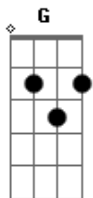

Sampa Crew - Novo Dia

Tom: G

Intro: G Bm7 Am7 C D7 D7 G

G Bm7
Am7 C
Se o teu sol se escondeu, atrás das nuvens são passageiras

G Bm7
Não desista e creia, a luz do novo dia vai nascer

Am7 C
Se a tempestade vem fazer do dia a noite não fique aflita

G Bm7
A esperaça te abriga espero um novo dia amanhecer

D7 Am7
Espero um novo dia amanhecer.....

Em7 Am7 D7
Se olhou no espelho e não achou
Felicidade pra sorrir,

Em7 Am7 D7
Mal tempo veio e se intalou

Em7 Am7 D7 B
Chegou, ficou e não quer partir,

Am7 B Em7
As lembranças de um bom tempo está, está

Am7 D
C Bm7
Tão guardadas que nem da pra achar, olhar.....

Bm7 D Bm7
Mesmo que não veja motivos pra sorrir, não jogue por ai o amor da vida

Em7 Am7

D
Busque no seu dia a força interior, pode vir o que for tenha paz na vida

G Bm7
Am7 C
Se o teu sol se escondeu, atrás das nuvens são passageiras

G Bm7
Não desista e creia, a luz do novo dia vai nascer

Am7 C
Se a tempestade vem fazer do dia a noite não fique aflita

G
A esperaça te abriga espero um novo dia amanhecer

Bm7 Em7 D Bm7
Mesmo que não veja motivos pra sorrir, não jogue por ai o amor da vida

D Em7 Am7
Busque no seu dia a força interior, pode vir o que for tenha paz na vida

G Bm7
Am7 C
Se o teu sol se escondeu, atrás das nuvens são passageiras

G Bm7
Não desista e creia, a luz do novo dia vai nascer

Am7 C
Se a tempestade vem fazer do dia a noite não fique aflita

G
A esperaça te abriga espero um novo dia amanhecer

Acordes

© ukulele-chords.com