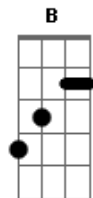

© ukulele-chords.com