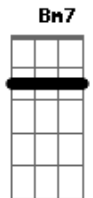

Bm7 Em7 D Bm7
Mesmo que não veja motivos pra sorrir, não jogue por ai o amor da vida

D Em7 Am7
Busque no seu dia a força interior, pode vir o que for tenha paz na vida

G Bm7
Am7 C
Se o teu sol se escondeu, atrás das nuvens são passageiras

G Bm7
Não desista e creia, a luz do novo dia vai nascer

Am7 C
Se a tempestade vem fazer do dia a noite não fique aflita

G
A esperaça te abriga espero um novo dia amanhecer

Acordes

© ukulele-chords.com

© ukulele-chords.com