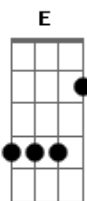

Sampa Crew - No Mesmo Lugar

Tom: A

(intro) E Abm A7 A
 (intro 2) E A E A

E Abm
 Já faz algum tempo que eu não ouço a sua voz

A7 Abm
 Que falta faz aquele olhar

Gbm A
 Me dizendo coisas sem falar

E
 Em meus pensamentos

Abm
 Eu te busco sem cessar

A7 Abm
 Que falta faz aquela paz

Gbm D7
 Que eu só tinha junto com você

A7 Dbm7
 Diz pra mim se resta alguma esperança

Gbm
 De te ter em meus braços

Abm
 De ocupar um espaço

A7 A
 Dentro do seu coração

(intro 3) G7 C7 G7 C7

Vem me dar carinho

Pois você bem sabe

Que em você meu coração

Encontra o verdadeiro encaixe

F Am
 Quero te encontrar no mesmo lugar

Bb7 Bm F
 Onde juntos fizemos amor pela primeira vez

Am Bb7
 Depois de te amar dormir e acordar

Bm Am
 Em teus braços te dizer bem baixinho

F
 Eu amo você

Acordes

© ukulele-chords.com

© ukulele-chords.com

© ukulele-chords.com

© ukulele-chords.com