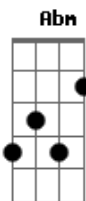

Sampa Crew - No Mesmo Lugar

Tom: A

(intro) E Abm A7 A
 (intro 2) E A E A

E Abm
 Já faz algum tempo que eu não ouço a sua voz

A7 Abm
 Que falta faz aquele olhar

Gbm A
 Me dizendo coisas sem falar

E
 Em meus pensamentos

Abm
 Eu te busco sem cessar

A7 Abm
 Que falta faz aquela paz

Gbm D7
 Que eu só tinha junto com você

A7 Dbm7
 Diz pra mim se resta alguma esperança

Gbm
 De te ter em meus braços

Abm
 De ocupar um espaço

A7 A
 Dentro do seu coração

(intro 3) G7 C7 G7 C7

Vem me dar carinho

Pois você bem sabe

Que em você meu coração

Encontra o verdadeiro encaixe

F Am
 Quero te encontrar no mesmo lugar

Bb7 Bm F
 Onde juntos fizemos amor pela primeira vez

Am Bb7
 Depois de te amar dormir e acordar

Bm Am
 Em teus braços te dizer bem baixinho

F
 Eu amo você

Acordes

© ukulele-chords.com

© ukulele-chords.com

© ukulele-chords.com

© ukulele-chords.com