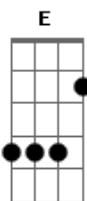

Sampa Crew - No Mesmo Lugar

Tom: A

(intro) E Abm A7 A
 (intro 2) E A E A

E Abm
 Já faz algum tempo que eu não ouço a sua voz

A7 Abm
 Que falta faz aquele olhar

Gbm A
 Me dizendo coisas sem falar

E
 Em meus pensamentos

Abm
 Eu te busco sem cessar

A7 Abm
 Que falta faz aquela paz

Gbm D7
 Que eu só tinha junto com você

A7 Dbm7
 Diz pra mim se resta alguma esperança

Gbm
 De te ter em meus braços

Abm
 De ocupar um espaço

A7 A
 Dentro do seu coração

A saudade é tanta

(intro 3) G7 C7 G7 C7

Vem me dar carinho

Pois você bem sabe

Que em você meu coração

Encontra o verdadeiro encaixe

F Am
 Quero te encontrar no mesmo lugar

Bb7 Bm F
 Onde juntos fizemos amor pela primeira vez

Am Bb7
 Depois de te amar dormir e acordar

Bm Am
 Em teus braços te dizer bem baixinho

F
 Eu amo você

Acordes

© ukulele-chords.com

© ukulele-chords.com

© ukulele-chords.com

© ukulele-chords.com