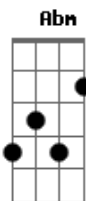

Sampa Crew - No Mesmo Lugar

Tom: A

(intro) E Abm A7 A
 (intro 2) E A E A

E Abm
 Já faz algum tempo que eu não ouço a sua voz

A7 Abm
 Que falta faz aquele olhar

Gbm A
 Me dizendo coisas sem falar

E
 Em meus pensamentos

Abm
 Eu te busco sem cessar

A7 Abm
 Que falta faz aquela paz

Gbm D7
 Que eu só tinha junto com você

A7 Dbm7
 Diz pra mim se resta alguma esperança

Gbm
 De te ter em meus braços

Abm
 De ocupar um espaço

A7 A
 Dentro do seu coração

A saudade é tanta

(intro 3) G7 C7 G7 C7

Vem me dar carinho

Pois você bem sabe

Que em você meu coração

Encontra o verdadeiro encaixe

F Am
 Quero te encontrar no mesmo lugar

Bb7 Bm F
 Onde juntos fizemos amor pela primeira vez

Am Bb7
 Depois de te amar dormir e acordar

Bm Am
 Em teus braços te dizer bem baixinho

F
 Eu amo você

Acordes

© ukulele-chords.com

© ukulele-chords.com

© ukulele-chords.com

© ukulele-chords.com