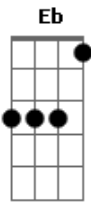

© ukulele-chords.com