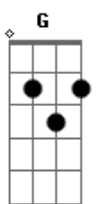

© ukulele-chords.com