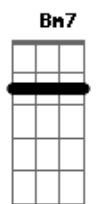

© ukulele-chords.com