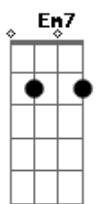

© ukulele-chords.com