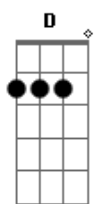

Sampa Crew - Fecha Comigo

Tom: D

Eu senti tanta saudade de você **D** **Gbm7**
Tanta vontade de te ver **G**
Mais não vou te enganar **D**
Hoje eu acordei disposto a mudar **Em7** **A7** **A7**
Não tá certo esse lance entre nós três **D** **Gbm7**
Sei lá o que o destino fez **G**
Não faz parte de mim **D**
Enganar alguém eu nunca fui assim **Em7** **A7** **A7**
To me sentindo mal fazendo tudo errado **D** **G**
Eu ligo pra você com ela do meu lado **Gbm7**
E finjo estar falando com alguém que ela conhece **A7** **D** **G**

Melhor eu por um fim de vez nessa loucura **Gbm7**
/ Por que o tempo todo agente se procura **Gbm7**
Então fecha comigo e vamos ver o que acontece **G** **A7** **D** **A**
Eu vou chegar em casa e terminar tudo com ela **D** **Gbm7** **D** **A**
/Pegar o que for meu dizer adeus to de partida **D** **Gbm7** **G** **A**
Só vamos conversar se eu demorar você me espera **D** **A** **G** **D**
Quem mais sofreu fui eu pra encontrar uma saída **Bm7** **Gbm7** **G** **A7**
Eu escolhi você pra minha vida **G** **A** **D** **A7**
Fecha comigo me dá abrigo **D** **Gbm7**
Eu não consigo nem acho justo **G** **A**
Amor divido viver de susto **D** **Bm7**
Se é com você que me completo **G** **Em7**
Fica com ela não acho certo **A7** **A7**

Acordes

© ukulele-chords.com