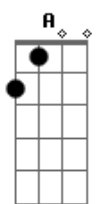

© ukulele-chords.com