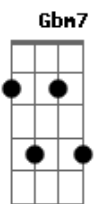

© ukulele-chords.com