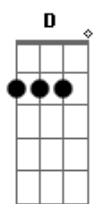

Sampa Crew - Fecha Comigo

Tom: D

Eu senti tanta saudade de você **D** **Gbm7**
Tanta vontade de te ver **G**
Mais não vou te enganar **D**
Hoje eu acordei disposto a mudar **Em7** **A7** **A7**
Não tá certo esse lance entre nós três **D** **Gbm7**
Sei lá o que o destino fez **G**
Não faz parte de mim **D**
Enganar alguém eu nunca fui assim **Em7** **A7** **A7**
To me sentindo mal fazendo tudo errado **D** **G**
Eu ligo pra você com ela do meu lado **Gbm7**
A7
E finjo estar falando com alguém que ela conhece **D** **G**

Melhor eu por um fim de vez nessa loucura **Gbm7**
/ Por que o tempo todo agente se procura **Gbm7**
Então fecha comigo e vamos ver o que acontece **G** **A7** **D** **A**
Eu vou chegar em casa e terminar tudo com ela **D** **Gbm7** **D** **A**
/Pegar o que for meu dizer adeus to de partida **D** **Gbm7** **G** **A**
Só vamos conversar se eu demorar você me espera **D** **A** **G** **D**
Quem mais sofreu fui eu pra encontrar uma saída **Bm7** **Gbm7** **G** **A7**
Eu escolhi você pra minha vida **G** **A** **D** **A7**
Fecha comigo me dá abrigo **D** **Gbm7**
Eu não consigo nem acho justo **G** **A**
Amor divido viver de susto **D** **Bm7**
A7 Se é com você que me completo **G** **Em7**
Fica com ela não acho certo **A7** **A7**

Acordes

© ukulele-chords.com