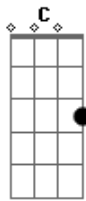

© ukulele-chords.com