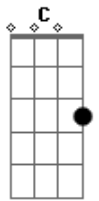

© ukulele-chords.com