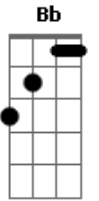

© ukulele-chords.com