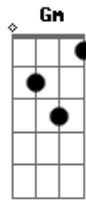

© ukulele-chords.com