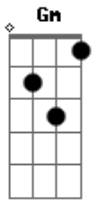

© ukulele-chords.com