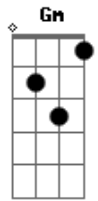

© ukulele-chords.com