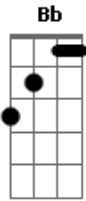

© ukulele-chords.com