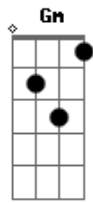

ukulele-chords.com