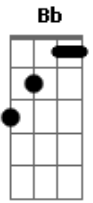

Sampa Crew - É Tudo Ilusão

Tom: Bb

Afinação: Eb Ab Db Gb Bb

Eb Bb
Eu cheguei em casa mais cedo
Gm
Louco pra saber de você
Eb Bb Eb Dm
E ao mesmo tempo com medo do que eu pudesse ver...
Bb
Quando vi teu rosto na tela
Gm
É que eu pude então perceber
Eb
Vi no seu perfil namorando
Bb Dm
Juro não deu pra entender
Eb Dm
Se até ontem a gente falava normal...
Eb Dm Gm
Rolava um papo quente de amor sensual
Eb Dm Gm
Era só fantasia não deu em nada
Cm Dm Eb G
Você tava sozinha na madrugada

Ref:

Cm Bb G
Acho que é tudo ilusão e faz mal pro meu coração
Cm Dm G
Não quero ver mais nada que me lembre essa paixão
Cm Bb Gm
Se eu quiser saber de você é melhor ligar ou esquecer

Cm
Quem procurar acha
F Bb
Foi tudo em vão
(Cm Bb)
Rap:
Cm Bb
Vou deletar aquela foto de quando te conheci
Eb
Já tem até comentários
Dm
Um deles diz assim...
Cm Bb
Que casal bonito tô torcendo por vocês
Cm Bb
Mas virou tudo ilusão em menos de um mês
Eb F
É me dei demais mergulhei nessa paixão
Dm Eb
Agora me vejo sozinho sofrendo foi tudo em vão
Cm Bb
Não não quero que você me veja assim...
Eb F
Vou me erguer te esquecer é vou prosseguir
Cm Dm Gm
Se até ontem a gente falava normal...
Eb Dm Gm G
Rolava um papo quente de amor sensual
Eb Dm Gm G
Era só fantasia não deu em nada
Cm Dm Eb G
Você tava sozinha na madrugada

Acordes

ukulele-chords.com