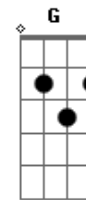

ukulele-chords.com

ukulele-chords.com