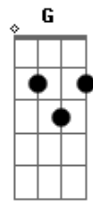

ukulele-chords.com