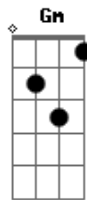

ukulele-chords.com