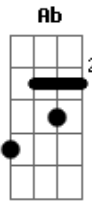

ukulele-chords.com