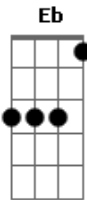

ukulele-chords.com