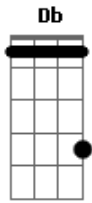

ukulele-chords.com