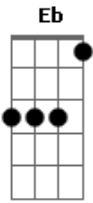

ukulele-chords.com