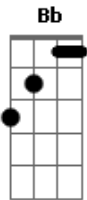

Sampa Crew - É Tudo Ilusão

Tom: Bb

Afinação: Eb Ab Db Gb Bb

Eb Bb
Eu cheguei em casa mais cedo
Gm
Louco pra saber de você
Eb Bb Eb Dm
E ao mesmo tempo com medo do que eu pudesse ver...
Bb
Quando vi teu rosto na tela
Gm
É que eu pude então perceber
Eb
Vi no seu perfil namorando
Bb Dm
Juro não deu pra entender
Eb Dm
Se até ontem a gente falava normal...
Eb Dm Gm
Rolava um papo quente de amor sensual
Eb Dm Gm
Era só fantasia não deu em nada
Cm Dm Eb G
Você tava sozinha na madrugada

Ref:

Cm Bb G
Acho que é tudo ilusão e faz mal pro meu coração
Cm Dm G
Não quero ver mais nada que me lembre essa paixão
Cm Bb Gm
Se eu quiser saber de você é melhor ligar ou esquecer

Cm
Quem procurar acha
F Bb
Foi tudo em vão
(Cm Bb)

Rap:

Cm Bb
Vou deletar aquela foto de quando te conheci
Eb
Já tem até comentários
Dm
Um deles diz assim...
Cm Bb
Que casal bonito tô torcendo por vocês
Cm Bb
Mas virou tudo ilusão em menos de um mês
Eb F
É me dei demais mergulhei nessa paixão
Dm Eb
Agora me vejo sozinho sofrendo foi tudo em vão
Cm Bb
Não não quero que você me veja assim...
Eb F
Vou me erguer te esquecer é vou prosseguir
Cm Dm Gm
Se até ontem a gente falava normal...
Eb Dm Gm Gm
Rolava um papo quente de amor sensual
Eb Dm Gm G
Era só fantasia não deu em nada
Cm Dm Eb G
Você tava sozinha na madrugada

Acordes