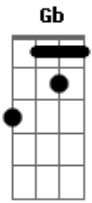

ukulele-chords.com