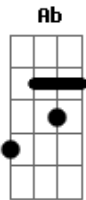

ukulele-chords.com