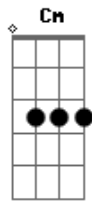

ukulele-chords.com