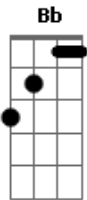

Sampa Crew - É Tudo Ilusão

Tom: Bb

Afinação: Eb Ab Db Gb Bb

Eb Bb
Eu cheguei em casa mais cedo
Gm
Louco pra saber de você
Eb Bb Eb Dm
E ao mesmo tempo com medo do que eu pudesse ver...
Bb
Quando vi teu rosto na tela
Gm
É que eu pude então perceber
Eb
Vi no seu perfil namorando
Bb Dm
Juro não deu pra entender
Eb Dm
Se até ontem a gente falava normal...
Eb Dm Gm
Rolava um papo quente de amor sensual
Eb Dm Gm
Era só fantasia não deu em nada
Cm Dm Eb G
Você tava sozinha na madrugada

Ref:

Cm Bb G
Acho que é tudo ilusão e faz mal pro meu coração
Cm Dm G
Não quero ver mais nada que me lembre essa paixão
Cm Bb Gm
Se eu quiser saber de você é melhor ligar ou esquecer

Cm
Quem procurar acha
F Bb
Foi tudo em vão
(Cm Bb)
Rap:
Cm Bb
Vou deletar aquela foto de quando te conheci
Eb
Já tem até comentários
Dm
Um deles diz assim...
Cm Bb
Que casal bonito tô torcendo por vocês
Cm Bb
Mas virou tudo ilusão em menos de um mês
Eb F
É me dei demais mergulhei nessa paixão
Dm Eb
Agora me vejo sozinho sofrendo foi tudo em vão
Cm Bb
Não não quero que você me veja assim...
Eb F
Vou me erguer te esquecer é vou prosseguir
Cm Dm Gm
Se até ontem a gente falava normal...
Eb Dm Gm Gm
Rolava um papo quente de amor sensual
Eb Dm Gm G
Era só fantasia não deu em nada
Cm Dm Eb G
Você tava sozinha na madrugada

Acordes