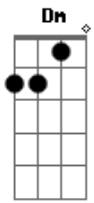

ukulele-chords.com