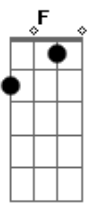

ukulele-chords.com