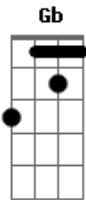

ukulele-chords.com