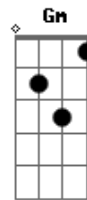

ukulele-chords.com