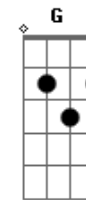

ukulele-chords.com

ukulele-chords.com