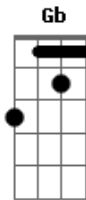

ukulele-chords.com