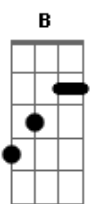

© ukulele-chords.com