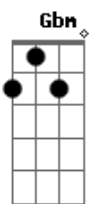

Sampa Crew - É Hora de Recomeçar

tom:
Db (forma dos acordes no tom de B)
Capostraste na 2ª casa
Intro: Gbm Dbm Bm7
E Em7 A7

Fala pra mim D E
0 que te faz lembrar Dbm Gbm
Aquele amor Bm7
Que só te fez chorar E A Em7 A7
Sou teu amigo D E
Antes de tudo Dbm Gbm
Ninguém te quer Bm7
Tão bem mais nesse mundo E Em A7

Eu já sei do que você precisa D E
Sai pra passear curtir a vida Dbm7 Gbm
E quando lembrar de alguém vê se me liga Bm7 E A Em A7

A vida é assim tenho certeza D E
Que um dia você vai viver feliz Dbm7 Gbm
É só abrir o coração e ouvir o que ele diz Bm7 E Em7 A7

[Refrão]

Quando a gente chora de amor A7 D E
É hora de recomeçar Dbm7 Gbm
Um senti falta de dois e nada mais vai disfarçar Bm7 E Em7 A7
Quando a gente chora de amor D E
É hora de recomeçar Dbm7 Gbm
Um senti falta de dois e um novo amor já vai chegar Bm7 E Em A

Quem te fez sofrer passou Gbm
Siga em frente

Tão perto quanto você imagina Dbm7
Existi um novo amor diferente Bm7
Ele é amigo companheiro
Eterno verdadeiro não se divide E
É seu por inteiro Em A7
Sinta de novo D E
Aquela emoção Dbm7 Gbm
Bater bem forte, dispara coração Bm7 E Em7 A7
0 teu sorriso D E
É contagiante Dbm7
Vamos deixar Gbm Bm7
Ele mais constante E A A7

Deixa eu entrar na sua vida D E
Te fazer chorar de alegria Dbm7 Gbm
Quando lembrar de alguém Bm7
Vê se me liga E Em A7
Você sabe sempre fui amigo D E
Agora eu vou te dar o meu amor Dbm7 Gbm
Estarei sempre ao seu lado Bm7
Seja para o que for E Em A7

[Refrão]

Quando a gente chora de amor A7 D E
É hora de recomeçar Dbm7 Gbm
Um senti falta de dois e nada mais vai disfarçar Bm7 E Em7 A7
Quando a gente chora de amor D E
É hora de recomeçar Dbm7 Gbm
Um senti falta de dois e um novo amor já vai chegar Bm7 E Em A

Acordes

© ukulele-chords.com

© ukulele-chords.com

© ukulele-chords.com

© ukulele-chords.com

© ukulele-chords.com

© ukulele-chords.com

© ukulele-chords.com

© ukulele-chords.com

© ukulele-chords.com