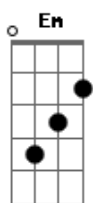

© ukulele-chords.com