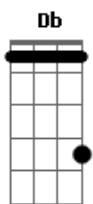

Eu já sei do que você precisa D E
Sai pra passear curtir a vida Dbm7 Gbm
E quando lembrar de alguém vê se me liga Bm7 E A Em A7

A vida é assim tenho certeza D E
Que um dia você vai viver feliz Dbm7 Gbm
É só abrir o coração e ouvir o que ele diz Bm7 E Em7 A7

[Refrão]

Quando a gente chora de amor A7 D E
É hora de recomeçar Dbm7 Gbm
Um senti falta de dois e nada mais vai disfarçar Bm7 E Em7 A7
Quando a gente chora de amor D E
É hora de recomeçar Dbm7 Gbm
Um senti falta de dois e um novo amor já vai chegar Bm7 E Em A

Quem te fez sofrer passou Gbm
Siga em frente

Tão perto quanto você imagina Dbm7
Existi um novo amor diferente Bm7
Ele é amigo companheiro
Eterno verdadeiro não se divide E
É seu por inteiro Em A7
Sinta de novo D E
Aquela emoção Dbm7 Gbm
Bater bem forte, dispara coração Bm7 E Em7 A7
0 teu sorriso D E
É contagiante Dbm7
Vamos deixar Gbm Bm7
Ele mais constante E A A7

Deixa eu entrar na sua vida D E
Te fazer chorar de alegria Dbm7 Gbm
Quando lembrar de alguém Bm7
Vê se me liga E Em A7
Você sabe sempre fui amigo D E
Agora eu vou te dar o meu amor Dbm7 Gbm
Estarei sempre ao seu lado Bm7
Seja para o que for E Em A7

[Refrão]

Quando a gente chora de amor A7 D E
É hora de recomeçar Dbm7 Gbm
Um senti falta de dois e nada mais vai disfarçar Bm7 E Em7 A7
Quando a gente chora de amor D E
É hora de recomeçar Dbm7 Gbm
Um senti falta de dois e um novo amor já vai chegar Bm7 E Em A

Acordes

© ukulele-chords.com