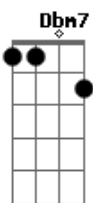

© ukulele-chords.com