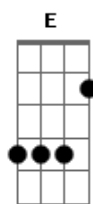

© ukulele-chords.com