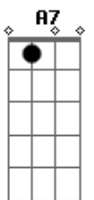

© ukulele-chords.com